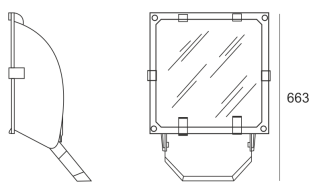

5STARS2 402/A45 ALU

— C0-C180 ····· C90-C270

Naświetlacz średniej mocy. Wyposażony w szybę hartowaną. Obudowa wykonana z ciśnieniowego odlewu aluminium. Odbłyśnik wykonany w wysokopolerowanego aluminium. Rozsył asymetryczny (A 45/55). Układ stabilizująco zapłonowy umieszczony w oprawie.

- IP: 66
- Barwa światła:

- Strumień świetlny oprawy: lm

Nazwa	Kod	Kolor	Zasilanie	Moc	Typ źródła światła	Trzonek
5STARS2-402/A45-ALU	5070394	ALUMINIUM	230V	400W	HIT/HST	E40