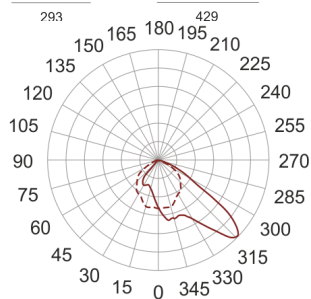

5STARS2 402/A45 ALU

— C0-C180 ····· C90-C270

Naświetlacz średniej mocy. Wyposażony w szybę hartowaną. Obudowa wykonana z ciśnieniowego odlewu aluminium. Odbłyśnik wykonany w wysokopolerowanego aluminium. Rozsył asymetryczny (A 45/55). Układ stabilizująco zapłonowy umieszczony w oprawie.

- IP: 66
- Barwa światła:

- Strumień świetlny oprawy: lm

Nazwa	Kod	Kolor	Zasilanie	Moc	Typ źródła światła	Trzonek
5STARS2-402/A45-ALU	5070394	ALUMINIUM	230V	400W	HIT/HST	E40