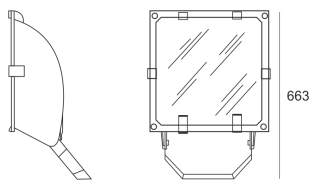

5STARS2 402/A55 ALU

— C0-C180 ····· C90-C270

Naświetlacz średniej mocy. Wyposażony w szybę hartowaną. Obudowa wykonana z ciśnieniowego odlewu aluminium. Odbłyśnik wykonany w wysokopolerowanego aluminium. Rozsył asymetryczny (A 45/55). Układ stabilizująco zapłonowy umieszczony w oprawie.

- IP: 66
- Barwa światła:

- Strumień świetlny oprawy: lm

Nazwa	Kod	Kolor	Zasilanie	Moc	Typ źródła światła	Trzonek
5STARS2_402/A55_ALU	5071294	ALUMINIUM	230V	400W	HIT/HST	E40