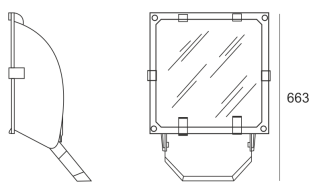

## 5STARS2 402/A55 ALU

— C0-C180      ····· C90-C270

Naświetlacz średniej mocy. Wyposażony w szybę hartowaną. Obudowa wykonana z ciśnieniowego odlewu aluminium. Odbłyśnik wykonany w wysokopolerowanego aluminium. Rozsył asymetryczny (A 45/55). Układ stabilizująco zapłonowy umieszczony w oprawie.

- IP: 66
- Barwa światła:

- Strumień świetlny oprawy: lm

Nazwa	Kod	Kolor	Zasilanie	Moc	Typ źródła światła	Trzonek
<a href="#">5STARS2-402/A55-ALU</a>	5071294	ALUMINIUM	230V	400W	HIT/HST	E40