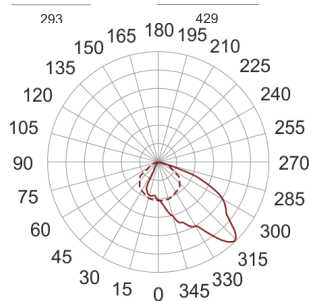

## 5STARS2 402/A55 ALU

— C0-C180      ····· C90-C270

Naświetlacz średniej mocy. Wyposażony w szybę hartowaną. Obudowa wykonana z ciśnieniowego odlewu aluminium. Odbłyśnik wykonany w wysokopolerowanego aluminium. Rozsył asymetryczny (A 45/55). Układ stabilizująco zapłonowy umieszczony w oprawie.

- IP: 66
- Barwa światła:

- Strumień świetlny oprawy: lm

Nazwa	Kod	Kolor	Zasilanie	Moc	Typ źródła światła	Trzonek
<a href="#">5STARS2-402/A55-ALU</a>	5071294	ALUMINIUM	230V	400W	HIT/HST	E40