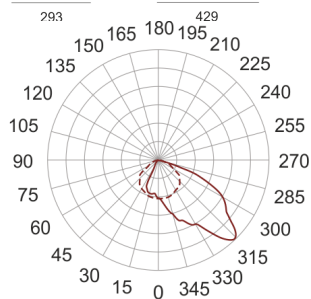

5STARS2 402/A55 ALU

— C0-C180 ····· C90-C270

Naświetlacz średniej mocy. Wyposażony w szybę hartowaną. Obudowa wykonana z ciśnieniowego odlewu aluminium. Odbłyśnik wykonany w wysokopolerowanego aluminium. Rozsył asymetryczny (A 45/55). Układ stabilizująco zapłonowy umieszczony w oprawie.

- IP: 66
- Barwa światła:

- Strumień świetlny oprawy: lm

Nazwa	Kod	Kolor	Zasilanie	Moc	Typ źródła światła	Trzonek
5STARS2_402/A55_ALU	5071294	ALUMINIUM	230V	400W	HIT/HST	E40