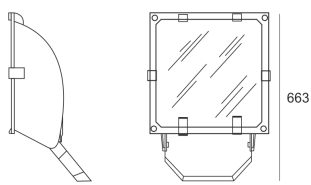

5STARS2 402/S ALU

663

— C0-C180 - - - - C90-C270

Naświetlacz średniej mocy. Wyposażony w szybę hartowaną. Obudowa wykonana z ciśnieniowego odlewu aluminium. Odbłyśnik wykonany w wysokopolerowanego aluminium. Rozsył symetryczny (S). Układ stabilizująco zapłonowy umieszczony w oprawie.

- IP: 66
- Barwa światła:
- Strumień świetlny oprawy: 1m

Nazwa	Kod	Kolor	Zasilanie	Moc	Typ źródła światła	Trzonek
5STARS2-402/S-ALU	5069994	ALUMINIUM	230V	400W	HIT/HST	E40