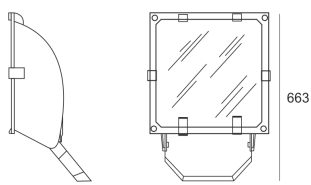

5STARS2 402/S ALU

663

— C0-C180 - - - C90-C270

Naświetlacz średniej mocy. Wyposażony w szybę hartowaną. Obudowa wykonana z ciśnieniowego odlewu aluminium. Odbłyśnik wykonany w wysokopolerowanego aluminium. Rozsył symetryczny (S). Układ stabilizująco zapłonowy umieszczony w oprawie.

- IP: 66
- Barwa światła:
- Strumień świetlny oprawy: 1m

Nazwa	Kod	Kolor	Zasilanie	Moc	Typ źródła światła	Trzonek
5STARS2-402/S-ALU	5069994	ALUMINIUM	230V	400W	HIT/HST	E40