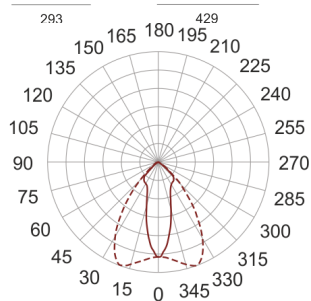

5STARS2 402/S ALU

663

— C0-C180 - - - - C90-C270

Naświetlacz średniej mocy. Wyposażony w szybę hartowaną. Obudowa wykonana z ciśnieniowego odlewu aluminium. Odbłyśnik wykonany w wysokopolerowanego aluminium. Rozsył symetryczny (S). Układ stabilizująco zapłonowy umieszczony w oprawie.

- IP: 66
- Barwa światła:
- Strumień świetlny oprawy: 1m

Nazwa	Kod	Kolor	Zasilanie	Moc	Typ źródła światła	Trzonek
5STARS2-402/S-ALU	5069994	ALUMINIUM	230V	400W	HIT/HST	E40