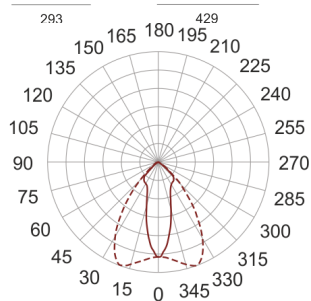

5STARS2 402/S ALU

663

— C0-C180 - - - C90-C270

Naświetlacz średniej mocy. Wyposażony w szybę hartowaną. Obudowa wykonana z ciśnieniowego odlewu aluminium. Odbłyśnik wykonany w wysokopolerowanego aluminium. Rozsył symetryczny (S). Układ stabilizująco zapłonowy umieszczony w oprawie.

- IP: 66
- Barwa światła:
- Strumień świetlny oprawy: 1m

Nazwa	Kod	Kolor	Zasilanie	Moc	Typ źródła światła	Trzonek
5STARS2-402/S-ALU	5069994	ALUMINIUM	230V	400W	HIT/HST	E40