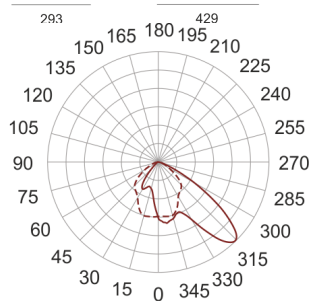

5STARS2 403/A45 FC2 ALU

— C0-C180 - - - - C90-C270

Naświetlacz średniej mocy. Wyposażony w szybę hartowaną. Obudowa wykonana z ciśnieniowego odlewu aluminium. Odbłyśnik wykonany w wysokopolerowanego aluminium. Rozsył asymetryczny (A 45/55). Układ stabilizująco zapłonowy umieszczony w oprawie.