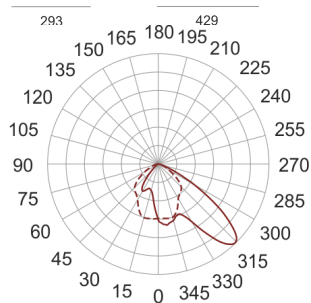

5STARS2 403/A45 FC2 ALU

— C0-C180 C90-C270

Naświetlacz średniej mocy. Wyposażony w szybę hartowaną. Obudowa wykonana z ciśnieniowego odlewu aluminium. Odbłyśnik wykonany w wysokopolerowanego aluminium. Rozsył asymetryczny (A 45/55). Układ stabilizująco zapłonowy umieszczony w oprawie.