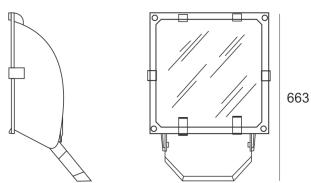

5STARS2 403/A45 FC2 ALU

— C0-C180 - - - - C90-C270

Naświetlacz średniej mocy. Wyposażony w szybę hartowaną. Obudowa wykonana z ciśnieniowego odlewu aluminium. Odbłyśnik wykonany w wysokopolerowanego aluminium. Rozsył asymetryczny (A 45/55). Układ stabilizująco zapłonowy umieszczony w oprawie.