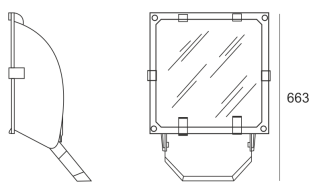

5STARS2 403/A45 FC2 ALU

— C0-C180 C90-C270

Naświetlacz średniej mocy. Wyposażony w szybę hartowaną. Obudowa wykonana z ciśnieniowego odlewu aluminium. Odbłyśnik wykonany w wysokopolerowanego aluminium. Rozsył asymetryczny (A 45/55). Układ stabilizująco zapłonowy umieszczony w oprawie.