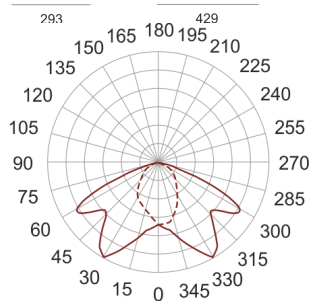

5STARS2 WR 250 ALU

— C0-C180 - - - - C90-C270

Naświetlacz średniej mocy. Wyposażony w szybę hartowaną. Obudowa wykonana z ciśnieniowego odlewu aluminium. Odbłyśnik wykonany w wysokopolerowanego aluminium. Układ stabilizująco zapłonowy umieszczony w oprawie.

- IP: 66
- Barwa światła:

- Strumień świetlny oprawy: lm

Nazwa	Kod	Kolor	Zasilanie	Moc	Typ źródła światła	Trzonek
5STARS2 WR 250 ALU	5071394	ALUMINIUM	230V	250W	HIT-CE	E40