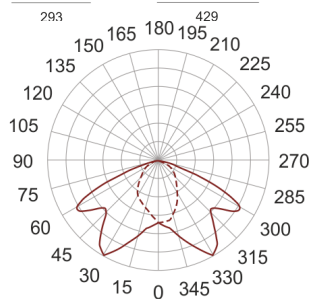

# 5STARS2 WR 250 ALU

— C0-C180      - - - - C90-C270

Naświetlacz średniej mocy. Wyposażony w szybę hartowaną. Obudowa wykonana z ciśnieniowego odlewu aluminium. Odbłyśnik wykonany w wysokopolerowanego aluminium. Układ stabilizująco zapłonowy umieszczony w oprawie.

- IP: 66
- Barwa światła:

- Strumień świetlny oprawy: lm

Nazwa	Kod	Kolor	Zasilanie	Moc	Typ źródła światła	Trzonek
<a href="#">5STARS2 WR 250 ALU</a>	5071394	ALUMINIUM	230V	250W	HIT-CE	E40