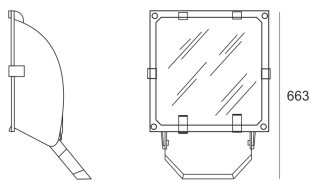

5STARS2 WR 250 ALU

— C0-C180 - - - - C90-C270

Naświetlacz średniej mocy. Wyposażony w szybę hartowaną. Obudowa wykonana z ciśnieniowego odlewu aluminium. Odbłyśnik wykonany w wysokopolerowanego aluminium. Układ stabilizująco zapłonowy umieszczony w oprawie.

- IP: 66
- Barwa światła:

- Strumień świetlny oprawy: lm

Nazwa	Kod	Kolor	Zasilanie	Moc	Typ źródła światła	Trzonek
5STARS2 WR 250 ALU	5071394	ALUMINIUM	230V	250W	HIT-CE	E40