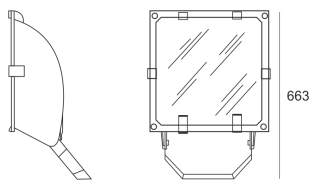

# 5STARS2 WR 250 ALU

— C0-C180      - - - - C90-C270

Naświetlacz średniej mocy. Wyposażony w szybę hartowaną. Obudowa wykonana z ciśnieniowego odlewu aluminium. Odbłyśnik wykonany w wysokopolerowanego aluminium. Układ stabilizująco zapłonowy umieszczony w oprawie.

- IP: 66
- Barwa światła:

- Strumień świetlny oprawy: lm

Nazwa	Kod	Kolor	Zasilanie	Moc	Typ źródła światła	Trzonek
<a href="#">5STARS2 WR 250 ALU</a>	5071394	ALUMINIUM	230V	250W	HIT-CE	E40