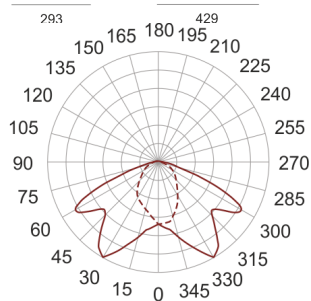

5STARS2 WR 252 ALU

— C0-C180 - - - - C90-C270

Naświetlacz średniej mocy. Wyposażony w szybę hartowaną. Obudowa wykonana z ciśnieniowego odlewu aluminium. Odbłyśnik wykonany w wysokopolerowanego aluminium. Układ stabilizująco zapłonowy umieszczony w oprawie.

- IP: 66
- Barwa światła:

- Strumień świetlny oprawy: lm

Nazwa	Kod	Kolor	Zasilanie	Moc	Typ źródła światła	Trzonek
5STARS2 WR 252 ALU	5071494	ALUMINIUM	230V	250W	HIT/HST	E40