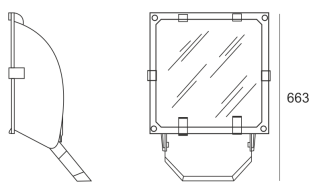

5STARS2 WR 252 ALU

— C0-C180 - - - - C90-C270

Naświetlacz średniej mocy. Wyposażony w szybę hartowaną. Obudowa wykonana z ciśnieniowego odlewu aluminium. Odbłyśnik wykonany w wysokopolerowanego aluminium. Układ stabilizująco zapłonowy umieszczony w oprawie.