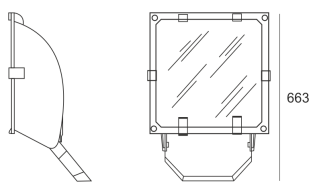

# 5STARS2 WR 252 ALU

— C0-C180      - - - - C90-C270

Naświetlacz średniej mocy. Wyposażony w szybę hartowaną. Obudowa wykonana z ciśnieniowego odlewu aluminium. Odbłyśnik wykonany w wysokopolerowanego aluminium. Układ stabilizująco zapłonowy umieszczony w oprawie.

- IP: 66
- Barwa światła:

- Strumień świetlny oprawy: lm

Nazwa	Kod	Kolor	Zasilanie	Moc	Typ źródła światła	Trzonek
<a href="#">5STARS2 WR 252 ALU</a>	5071494	ALUMINIUM	230V	250W	HIT/HST	E40