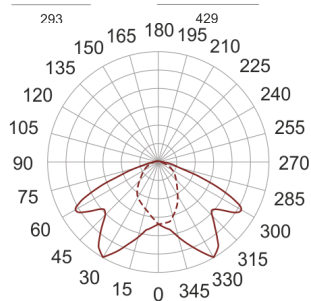

# 5STARS2 WR 252 ALU

— C0-C180      - - - - C90-C270

Naświetlacz średniej mocy. Wyposażony w szybę hartowaną. Obudowa wykonana z ciśnieniowego odlewu aluminium. Odbłyśnik wykonany w wysokopolerowanego aluminium. Układ stabilizująco zapłonowy umieszczony w oprawie.

- IP: 66
- Barwa światła:

- Strumień świetlny oprawy: lm

Nazwa	Kod	Kolor	Zasilanie	Moc	Typ źródła światła	Trzonek
<a href="#">5STARS2 WR 252 ALU</a>	5071494	ALUMINIUM	230V	250W	HIT/HST	E40