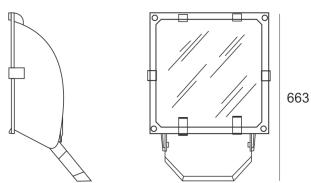

5STARS2 WR 400 ALU

— C0-C180 - - - - C90-C270

Naświetlacz średniej mocy. Wyposażony w szybę hartowaną. Obudowa wykonana z ciśnieniowego odlewu aluminium. Odbłyśnik wykonany w wysokopolerowanego aluminium. Układ stabilizująco zapłonowy umieszczony w oprawie.

- IP: 66
- Barwa światła:

- Strumień świetlny oprawy: lm

Nazwa	Kod	Kolor	Zasilanie	Moc	Typ źródła światła	Trzonek
5STARS2 WR 400 ALU	5071594	ALUMINIUM	230V	400W	HIT	E40