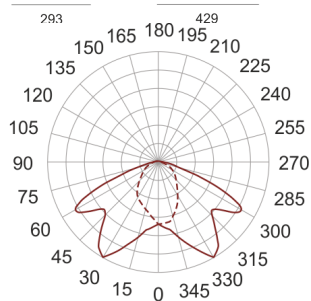

# 5STARS2 WR 400 ALU

— C0-C180      - - - - C90-C270

Naświetlacz średniej mocy. Wyposażony w szybę hartowaną. Obudowa wykonana z ciśnieniowego odlewu aluminium. Odbłyśnik wykonany w wysokopolerowanego aluminium. Układ stabilizująco zapłonowy umieszczony w oprawie.

- IP: 66
- Barwa światła:

- Strumień świetlny oprawy: lm

Nazwa	Kod	Kolor	Zasilanie	Moc	Typ źródła światła	Trzonek
<a href="#">5STARS2 WR 400 ALU</a>	5071594	ALUMINIUM	230V	400W	HIT	E40