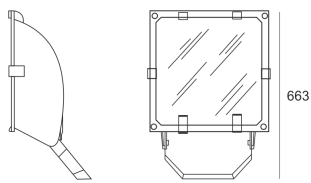

# 5STARS2 WR 400 ALU

— C0-C180      - - - - C90-C270

Naświetlacz średniej mocy. Wyposażony w szybę hartowaną. Obudowa wykonana z ciśnieniowego odlewu aluminium. Odbłyśnik wykonany w wysokopolerowanego aluminium. Układ stabilizująco zapłonowy umieszczony w oprawie.

- IP: 66
- Barwa światła:

- Strumień świetlny oprawy: lm

Nazwa	Kod	Kolor	Zasilanie	Moc	Typ źródła światła	Trzonek
<a href="#">5STARS2 WR 400 ALU</a>	5071594	ALUMINIUM	230V	400W	HIT	E40