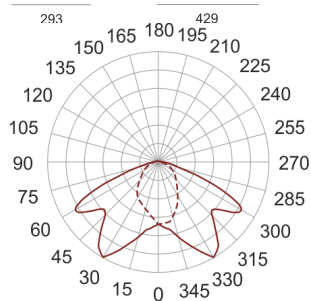

5STARS2 WR 400 ALU

— C0-C180 - - - - C90-C270

Naświetlacz średniej mocy. Wyposażony w szybę hartowaną. Obudowa wykonana z ciśnieniowego odlewu aluminium. Odbłyśnik wykonany w wysokopolerowanego aluminium. Układ stabilizująco zapłonowy umieszczony w oprawie.

- IP: 66
- Barwa światła:

- Strumień świetlny oprawy: lm

Nazwa	Kod	Kolor	Zasilanie	Moc	Typ źródła światła	Trzonek
5STARS2 WR 400 ALU	5071594	ALUMINIUM	230V	400W	HIT	E40