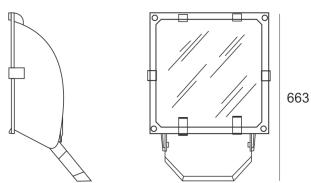

# 5STARS2 WR 400 ALU

— C0-C180      - - - - C90-C270

Naświetlacz średniej mocy. Wyposażony w szybę hartowaną. Obudowa wykonana z ciśnieniowego odlewu aluminium. Odbłyśnik wykonany w wysokopolerowanego aluminium. Układ stabilizująco zapłonowy umieszczony w oprawie.

- IP: 66
- Barwa światła:

- Strumień świetlny oprawy: lm

Nazwa	Kod	Kolor	Zasilanie	Moc	Typ źródła światła	Trzonek
<a href="#">5STARS2 WR 400 ALU</a>	5071594	ALUMINIUM	230V	400W	HIT	E40