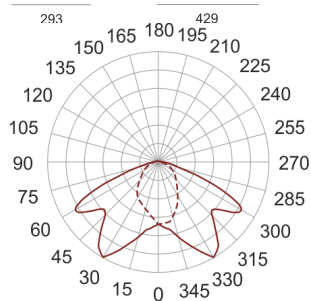

# 5STARS2 WR 402 ALU

— C0-C180      - - - - C90-C270

Naświetlacz średniej mocy. Wyposażony w szybę hartowaną. Obudowa wykonana z ciśnieniowego odlewu aluminium. Odbłyśnik wykonany w wysokopolerowanego aluminium. Układ stabilizująco zapłonowy umieszczony w oprawie.

- IP: 66
- Barwa światła:

- Strumień świetlny oprawy: lm

Nazwa	Kod	Kolor	Zasilanie	Moc	Typ źródła światła	Trzonek
<a href="#">5STARS2 WR 402 ALU</a>	5071694	ALUMINIUM	230V	400W	HIT/HST	E40