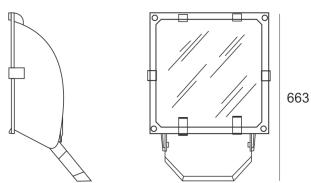

# 5STARS2 WR 402 ALU

— C0-C180      - - - - C90-C270

Naświetlacz średniej mocy. Wyposażony w szybę hartowaną. Obudowa wykonana z ciśnieniowego odlewu aluminium. Odbłyśnik wykonany w wysokopolerowanego aluminium. Układ stabilizująco zapłonowy umieszczony w oprawie.

- IP: 66
- Barwa światła:

- Strumień świetlny oprawy: lm

Nazwa	Kod	Kolor	Zasilanie	Moc	Typ źródła światła	Trzonek
<a href="#">5STARS2 WR 402 ALU</a>	5071694	ALUMINIUM	230V	400W	HIT/HST	E40