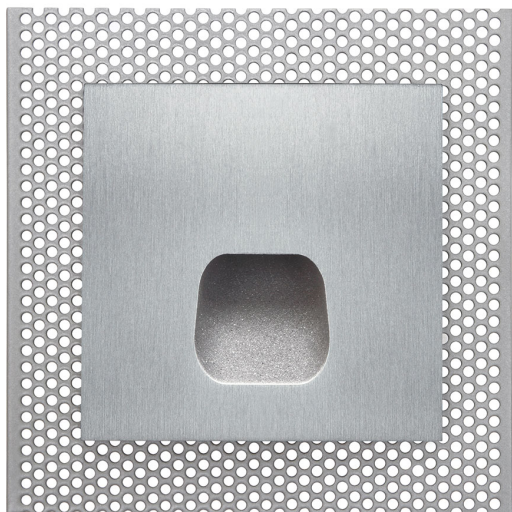

AGO BIAŁA

Oprawa LED'owa, dekoracyjna, stała, szczelna, montowana w ścianie G/K lub ścianie pełnej za pośrednictwem puszkii montażowej (puszka w komplecie). Przeznaczona do oświetlenia

akcentującego. Obudowa wykonana z aluminium szczotkowanego lub pomalowana na kolor biały.

- IP: 54
- Barwa światła: 2700-3500
- Strumień świetlny oprawy: 27 lm

Nazwa	Kod	Kolor	Zasilanie	Moc	Typ źródła światła	Strumień świetlny oprawy	Temperatura barwowa
AGO BIAŁA	2101681	BIAŁY	230V	4W	LED	27 lm	3000K