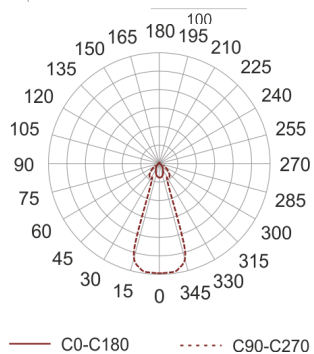

# AGO BIAŁA

Oprawa LED'owa, dekoracyjna, stała, szczelna, montowana w ścianie G/K lub ścianie pełnej za pośrednictwem puszkii montażowej (puszka w komplecie). Przeznaczona do oświetlenia

akcentującego. Obudowa wykonana z aluminium szczotkowanego lub pomalowana na kolor biały.

- IP: 54
- Barwa światła: 2700-3500
- Strumień świetlny oprawy: 27 lm

Nazwa	Kod	Kolor	Zasilanie	Moc	Typ źródła światła	Strumień świetlny oprawy	Temperatura barwowa
<a href="#">AGO BIAŁA</a>	2101681	BIAŁY	230V	4W	LED	27 lm	3000K