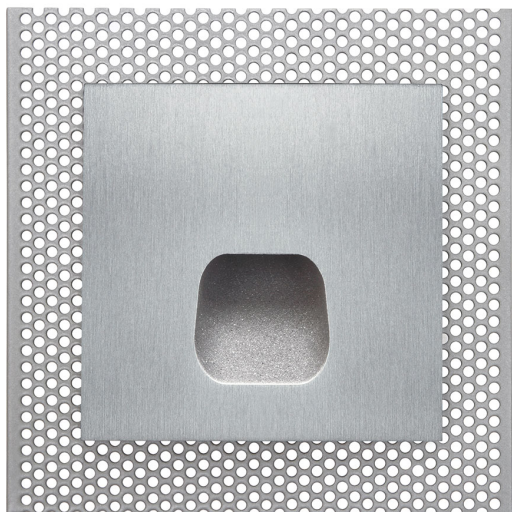

# AGO BIAŁA

— C0-C180    - - - - C90-C270

Oprawa LED'owa, dekoracyjna, stała, szczelna, montowana w ścianie G/K lub ścianie pełnej za pośrednictwem puszkii montażowej (puszka w komplecie). Przeznaczona do oświetlenia

akcentującego. Obudowa wykonana z aluminium szczotkowanego lub pomalowana na kolor biały.

- IP: 54
- Barwa światła: 2700-3500
- Strumień świetlny oprawy: 27 lm

Nazwa	Kod	Kolor	Zasilanie	Moc	Typ źródła światła	Strumień świetlny oprawy	Temperatura barwowa
<a href="#">AGO BIAŁA</a>	2101681	BIAŁY	230V	4W	LED	27 lm	3000K