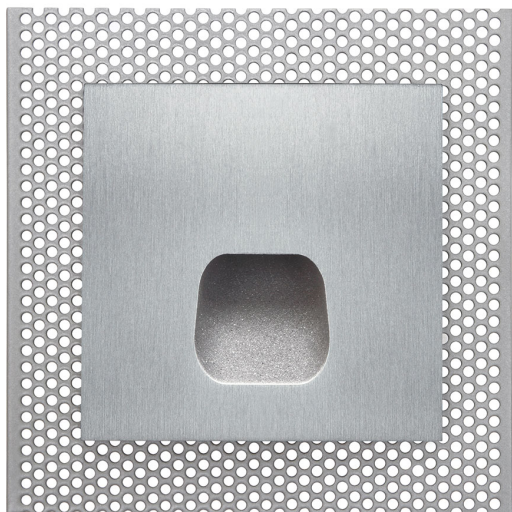

# AGO BIAŁA

Oprawa LED'owa, dekoracyjna, stała, szczelna, montowana w ścianie G/K lub ścianie pełnej za pośrednictwem puszkii montażowej (puszka w komplecie). Przeznaczona do oświetlenia

akcentującego. Obudowa wykonana z aluminium szczotkowanego lub pomalowana na kolor biały.

- IP: 54
- Barwa światła: 2700-3500
- Strumień świetlny oprawy: 27 lm

Nazwa	Kod	Kolor	Zasilanie	Moc	Typ źródła światła	Strumień świetlny oprawy	Temperatura barwowa
<a href="#">AGO BIAŁA</a>	2101681	BIAŁY	230V	4W	LED	27 lm	3000K