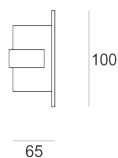

# AGO BIAŁA

— C0-C180    - - - - C90-C270

Oprawa LED'owa, dekoracyjna, stała, szczelna, montowana w ścianie G/K lub ścianie pełnej za pośrednictwem puszkii montażowej (puszka w komplecie). Przeznaczona do oświetlenia

akcentującego. Obudowa wykonana z aluminium szczotkowanego lub pomalowana na kolor biały.

- IP: 54
- Barwa światła: 2700-3500
- Strumień świetlny oprawy: 27 lm

Nazwa	Kod	Kolor	Zasilanie	Moc	Typ źródła światła	Strumień świetlny oprawy	Temperatura barwowa
<a href="#">AGO BIAŁA</a>	2101681	BIAŁY	230V	4W	LED	27 lm	3000K