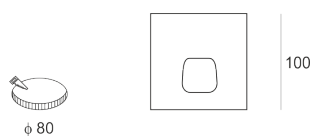

# AGO BIAŁA

Oprawa LED'owa, dekoracyjna, stała, szczelna, montowana w ścianie G/K lub ścianie pełnej za pośrednictwem puszkii montażowej (puszka w komplecie). Przeznaczona do oświetlenia

akcentującego. Obudowa wykonana z aluminium szczotkowanego lub pomalowana na kolor biały.

- IP: 54
- Barwa światła: 2700-3500
- Strumień świetlny oprawy: 27 lm

Nazwa	Kod	Kolor	Zasilanie	Moc	Typ źródła światła	Strumień świetlny oprawy	Temperatura barwowa
<a href="#">AGO BIAŁA</a>	2101681	BIAŁY	230V	4W	LED	27 lm	3000K