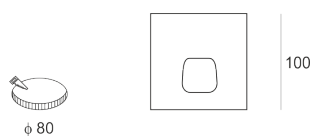

AGO BIAŁA

Oprawa LED'owa, dekoracyjna, stała, szczelna, montowana w ścianie G/K lub ścianie pełnej za pośrednictwem puszkii montażowej (puszka w komplecie). Przeznaczona do oświetlenia

akcentującego. Obudowa wykonana z aluminium szczotkowanego lub pomalowana na kolor biały.

- IP: 54
- Barwa światła: 2700-3500
- Strumień świetlny oprawy: 27 lm

Nazwa	Kod	Kolor	Zasilanie	Moc	Typ źródła światła	Strumień świetlny oprawy	Temperatura barwowa
AGO BIAŁA	2101681	BIAŁY	230V	4W	LED	27 lm	3000K