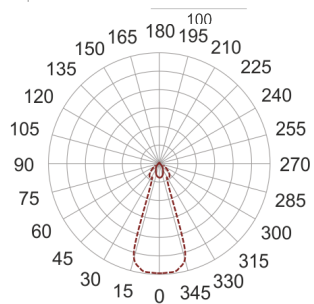

# AGO BIAŁA

— C0-C180    - - - - C90-C270

Oprawa LED'owa, dekoracyjna, stała, szczelna, montowana w ścianie G/K lub ścianie pełnej za pośrednictwem puszkii montażowej (puszka w komplecie). Przeznaczona do oświetlenia

akcentującego. Obudowa wykonana z aluminium szczotkowanego lub pomalowana na kolor biały.

- IP: 54
- Barwa światła: 2700-3500
- Strumień świetlny oprawy: 27 lm

Nazwa	Kod	Kolor	Zasilanie	Moc	Typ źródła światła	Strumień świetlny oprawy	Temperatura barwowa
<a href="#">AGO BIAŁA</a>	2101681	BIAŁY	230V	4W	LED	27 lm	3000K