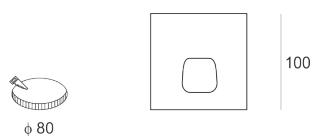

# AGO BIAŁA

— C0-C180    - - - - C90-C270

Oprawa LED'owa, dekoracyjna, stała, szczelna, montowana w ścianie G/K lub ścianie pełnej za pośrednictwem puszkii montażowej (puszka w komplecie). Przeznaczona do oświetlenia

akcentującego. Obudowa wykonana z aluminium szczotkowanego lub pomalowana na kolor biały.

- IP: 54
- Barwa światła: 2700-3500
- Strumień świetlny oprawy: 27 lm

Nazwa	Kod	Kolor	Zasilanie	Moc	Typ źródła światła	Strumień świetlny oprawy	Temperatura barwowa
<a href="#">AGO BIAŁA</a>	2101681	BIAŁY	230V	4W	LED	27 lm	3000K