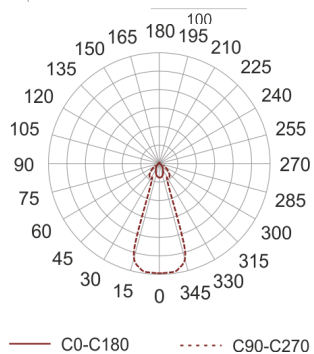

AGO BIAŁA

Oprawa LED'owa, dekoracyjna, stała, szczelna, montowana w ścianie G/K lub ścianie pełnej za pośrednictwem puszkii montażowej (puszka w komplecie). Przeznaczona do oświetlenia

akcentującego. Obudowa wykonana z aluminium szczotkowanego lub pomalowana na kolor biały.

- IP: 54
- Barwa światła: 2700-3500
- Strumień świetlny oprawy: 27 lm

Nazwa	Kod	Kolor	Zasilanie	Moc	Typ źródła światła	Strumień świetlny oprawy	Temperatura barwowa
AGO BIAŁA	2101681	BIAŁY	230V	4W	LED	27 lm	3000K