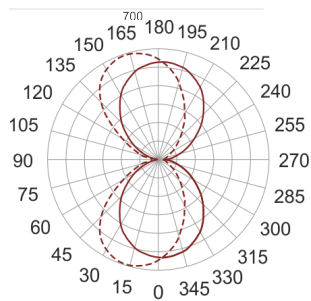

AMBIENT LED 1300 4.0K SZARY

— C0-C180 - - - - C90-C270

Oprawa naścienna, stała. Przeznaczona do oświetlenia ogólnego i dekoracyjnego. Oprawa wykonana z aluminium pomalowanego na kolor biały lub szary. Dyfuzor wykonany poliwęglanu. Klasa efektywności energetycznej:

W skład oprawy wchodzi wbudowane lampy LED w klasie EEL: A; A+; A++.

- IP: 40
- Barwa światła: 3500-4000, Zimna
- Strumień świetlny oprawy: 3505 lm

Nazwa	Kod	Kolor	Zasilanie	Moc	Typ źródła światła	Strumień świetlny oprawy	Temperatura barwowa