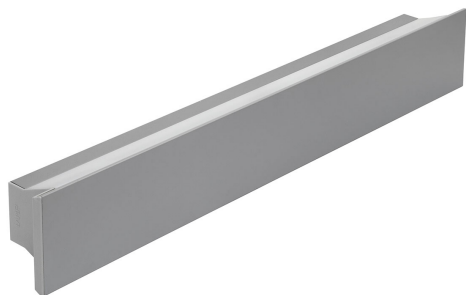

AMBIENT LED 1300 4.0K SZARY

— C0-C180 - - - - C90-C270

Oprawa naścienna, stała. Przeznaczona do oświetlenia ogólnego i dekoracyjnego. Oprawa wykonana z aluminium pomalowanego na kolor biały lub szary. Dyfuzor wykonany poliwęglanu. Klasa efektywności energetycznej:

W skład oprawy wchodzi wbudowane lampy LED w klasie EEL: A; A+; A++.

- IP: 40
- Barwa światła: 3500-4000, Zimna
- Strumień świetlny oprawy: 3505 lm

Nazwa	Kod	Kolor	Zasilanie	Moc	Typ źródła światła	Strumień świetlny oprawy	Temperatura barwowa

AMBIENT LED 1300 4.0K SZARY	8841213	SZARY	230V	38,1W	LED	3505 lm	
-----------------------------------	---------	-------	------	-------	-----	---------	--

Klasa efektywności energetycznej: W skład oprawy wchodzi wbudowane lampy LED w klasie EEI: A; A+; A++.