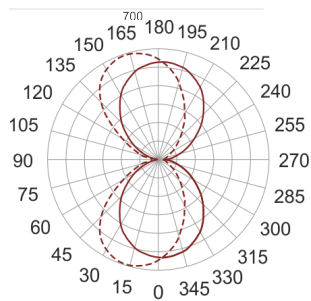

# AMBIENT LED 700 4.0K BIAŁY

— C0-C180    - - - - C90-C270

Oprawa ścienna, stała. Przeznaczona do oświetlenia ogólnego i dekoracyjnego. Oprawa wykonana z aluminium pomalowanego na kolor biały lub szary. Dyfuzor wykonany poliwęglanu. Klasa efektywności energetycznej:

W skład oprawy wchodzi wbudowane lampy LED w klasie EEL: A; A+; A++.

- IP: 40
- Barwa światła: 3500-4000, Zimna
- Strumień świetlny oprawy: 1895 lm

Nazwa	Kod	Kolor	Zasilanie	Moc	Typ źródła światła	Strumień świetlny oprawy	Temperatura barwowa