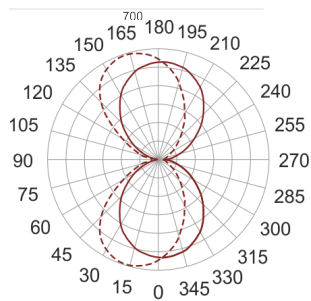

AMBIENT LED 700 4.0K SZARY

— C0-C180 - - - - C90-C270

Oprawa ścienna, stała. Przeznaczona do oświetlenia ogólnego i dekoracyjnego. Oprawa wykonana z aluminium pomalowanego na kolor biały lub szary. Dyfuzor wykonany poliwęglanu. Klasa efektywności energetycznej:

W skład oprawy wchodzi wbudowane lampy LED w klasie EEL: A; A+; A++.

- IP: 40
- Barwa światła: 3500-4000, Zimna
- Strumień świetlny oprawy: 1895 lm

Nazwa	Kod	Kolor	Zasilanie	Moc	Typ źródła światła	Strumień świetlny oprawy	Temperatura barwowa