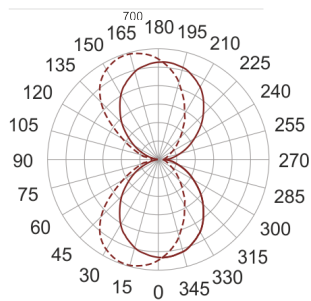

AMBIENT LED 700 4.0K SZARY

— C0-C180 - - - - C90-C270

Oprawa naścienna, stała. Przeznaczona do oświetlenia ogólnego i dekoracyjnego. Oprawa wykonana z aluminium pomalowanego na kolor biały lub szary. Dyfuzor wykonany poliwęglanu. Klasa efektywności energetycznej:

W skład oprawy wchodzi wbudowane lampy LED w klasie EEL: A; A+; A++.

- IP: 40
- Barwa światła: 3500-4000, Zimna
- Strumień świetlny oprawy: 1895 lm

Nazwa	Kod	Kolor	Zasilanie	Moc	Typ źródła światła	Strumień świetlny oprawy	Temperatura barwowa