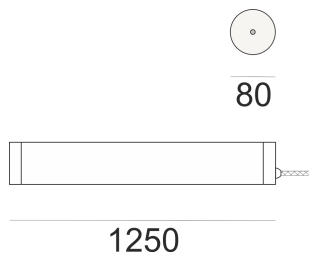

AQUAGO 80

Oprawa hermetyczna tubularna LED, do oświetlenia ogólnego. Obudowa wykonana z rury satynowej i dwóch uchwytych montażowych obejm z występującą w długościach 600mm 1200mm i 1500mm.

- IP: 67
- Barwa światła: 2700-3500
- Strumień świetlny oprawy: 2800 lm

Nazwa	Kod	Kolor	Zasilanie	Moc	Typ źródła światła	Strumień świetlny oprawy	Temperatura barwowa
AQUAGO 80		BIAŁY	230V	22,5W	LED	2800 lm	3000K