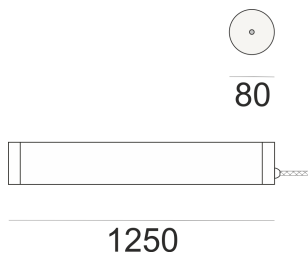

# AQUAGO 80

Oprawa hermetyczna tubularna LED, do oświetlenia ogólnego. Obudowa wykonana z rury satynowej i dwóch uchwytych montażowych obejm z występującą w długościach 600mm 1200mm i 1500mm.

- IP: 67
- Barwa światła: 2700-3500
- Strumień świetlny oprawy: 2800 lm

Nazwa	Kod	Kolor	Zasilanie	Moc	Typ źródła światła	Strumień świetlny oprawy	Temperatura barwowa
<a href="#">AQUAGO 80</a>		BIAŁY	230V	22,5W	LED	2800 lm	3000K