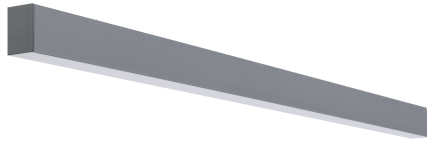

BELGO LED 60 SZARY

— C0-C180 C90-C270

Oprawa LED, zwieszana. Przeznaczona do oświetlenia ogólnego. Rozsył strumienia świetlnego bezpośrednio w dół. Obudowa wykonana z profilu aluminiowego malowanego proszkowo na kolor szary. Źródło światła przesłonięte przesłoną opalizowaną lub pryzmatyczną. Możliwość wykonania opraw połączonych w jeden system świetlny. Klasa efektywności energetycznej:

W oprawie można stosować źródła światła w klasie EEL: od E do A++.

- IP: 20
- Barwa światła: 3500-4000, Zimna
- Strumień świetlny oprawy: 936,416184 lm

Nazwa	Kod	Kolor	Zasilanie	Moc	Typ źródła światła	Strumień świetlny oprawy	Temperatura barwowa
BELGO-LED-60-SZARY		SZARY	230V	27	LED	936,416184 lm	4000K