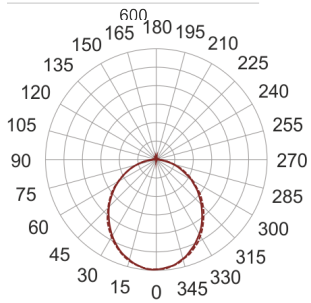

BELGO LED 60 SZARY

— C0-C180 C90-C270

Oprawa LED, zwieszana. Przeznaczona do oświetlenia ogólnego. Rozsył strumienia świetlnego bezpośrednio w dół. Obudowa wykonana z profilu aluminiowego malowanego proszkowo na kolor szary. Źródło światła przesłonięte przesłoną opalizowaną lub pryzmatyczną. Możliwość wykonania opraw połączonych w jeden system świetlny. Klasa efektywności energetycznej:

W oprawie można stosować źródła światła w klasie EEL: od E do A++.

- IP: 20
- Barwa światła: 3500-4000, Zimna
- Strumień świetlny oprawy: 936,416184 lm

Nazwa	Kod	Kolor	Zasilanie	Moc	Typ źródła światła	Strumień świetlny oprawy	Temperatura barwowa
BELGO-LED-60-SZARY		SZARY	230V	27	LED	936,416184 lm	4000K