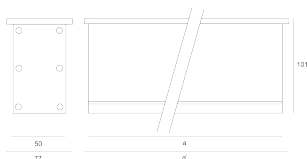

# CABRIO INCASSO 14LED NW SZARY

Oprawa LED'owa, stała, szczelna. Przeznaczona do oświetlenia dekoracyjno-architektonicznego. Obudowa wykonana z aluminium pomalowanego na kolor szary. Źródło światła przesłonięte szybą.