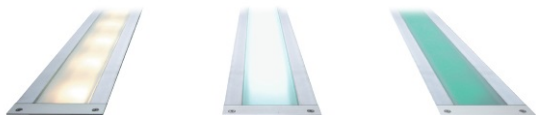

# CABRIO INCASSO 14LED NW SZARY

Oprawa LED'owa, stała, szczelna. Przeznaczona do oświetlenia dekoracyjno-architektonicznego. Obudowa wykonana z aluminium pomalowanego na kolor szary. Źródło światła przesłonięte szybą.

- IP: 65
- Barwa światła: 3500-4000, Zimna
- Strumień świetlny oprawy: 1508 lm

Nazwa	Kod	Kolor	Zasilanie	Moc	Typ źródła światła	Strumień świetlny oprawy	Temperatura barwowa
<a href="#">CABRIO INCASSO 14LED NW SZARY</a>	JEC592115705	SZARY	230V	14x1,2W	LED	1508 lm	4000K