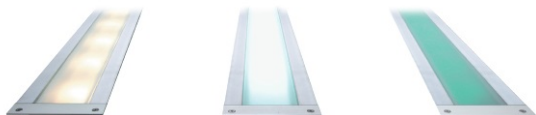

## CABRIO INCASSO 14LED NW SZARY

Oprawa LED'owa, stała, szczelna. Przeznaczona do oświetlenia dekoracyjno-architektonicznego. Obudowa wykonana z aluminium pomalowanego na kolor szary. Źródło światła przesłonięte szybą.

- IP: 65
- Barwa światła: 3500-4000, Zimna
- Strumień świetlny oprawy: 1508 lm

Nazwa	Kod	Kolor	Zasilanie	Moc	Typ źródła światła	Strumień świetlny oprawy	Temperatura barwowa
<a href="#">CABRIO INCASSO 14LED NW SZARY</a>	JEC592115705	SZARY	230V	14x1,2W	LED	1508 lm	4000K