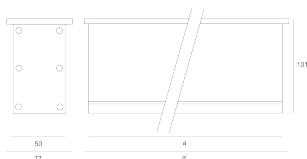

## CABRIO INCASSO 14LED NW SZARY

Oprawa LED'owa, stała, szczelna. Przeznaczona do oświetlenia dekoracyjno-architektonicznego. Obudowa wykonana z aluminium pomalowanego na kolor szary. Źródło światła przesłonięte szybą.