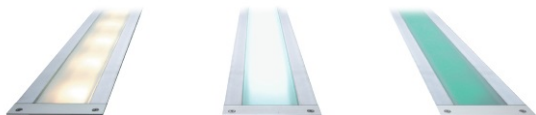

CABRIO INCASSO 14LED WW SZARY

Oprawa LED'owa, stała, szczelna. Przeznaczona do oświetlenia dekoracyjno-architektonicznego. Obudowa wykonana z aluminium pomalowanego na kolor szary. Źródło światła przesłonięte szybą.

- IP: 65
- Barwa światła: 2700-3500
- Strumień świetlny oprawy: 1295 lm

Nazwa	Kod	Kolor	Zasilanie	Moc	Typ źródła światła	Strumień świetlny oprawy	Temperatura barwowa
CABRIO INCASSO 14LED WW SZARY	JEC592115805	SZARY	230V	14x1,2W	LED	1295 lm	3000K