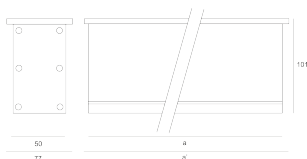

CABRIO INCASSO 14LED WW SZARY

Oprawa LED'owa, stała, szczelna. Przeznaczona do oświetlenia dekoracyjno-architektonicznego. Obudowa wykonana z aluminium pomalowanego na kolor szary. Źródło światła przesłonięte szybą.