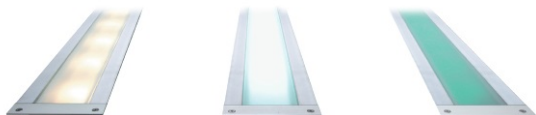

CABRIO INCASSO 28LED NW SZARY

Oprawa LED'owa, stała, szczelna. Przeznaczona do oświetlenia dekoracyjno-architektonicznego. Obudowa wykonana z aluminium pomalowanego na kolor szary. Źródło światła przesłonięte szybą.

- IP: 65
- Barwa światła: 3500-4000, Zimna
- Strumień świetlny oprawy: 1m

Nazwa	Kod	Kolor	Zasilanie	Moc	Typ źródła światła	Temperatura barwowa
CABRIO INCASSO 28LED NW SZARY	JEC592315705	SZARY	230V	28x1,2W	LED	4000K