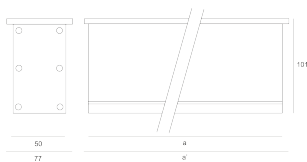

CABRIO INCASSO 28LED NW SZARY

Oprawa LED'owa, stała, szczelna. Przeznaczona do oświetlenia dekoracyjno-architektonicznego. Obudowa wykonana z aluminium pomalowanego na kolor szary. Źródło światła przesłonięte szybą.