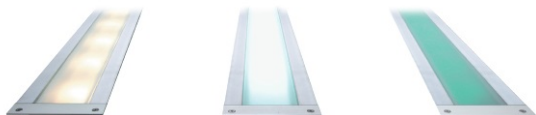

CABRIO INCASSO 28LED WW SZARY

Oprawa LED'owa, stała, szczelna. Przeznaczona do oświetlenia dekoracyjno-architektonicznego. Obudowa wykonana z aluminium pomalowanego na kolor szary. Źródło światła przesłonięte szybą.

- IP: 65
- Barwa światła: 2700-3500
- Strumień świetlny oprawy: 1m

Nazwa	Kod	Kolor	Zasilanie	Moc	Typ źródła światła	Temperatura barwowa
CABRIO INCASSO 28LED WW SZARY	JEC592315805	SZARY	230V	28x1,2W	LED	3000K