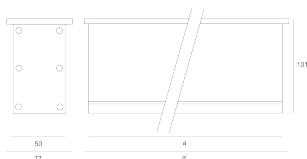

CABRIO INCASSO 28LED WW SZARY

Oprawa LED'owa, stała, szczelna. Przeznaczona do oświetlenia dekoracyjno-architektonicznego. Obudowa wykonana z aluminium pomalowanego na kolor szary. Źródło światła przesłonięte szybą.