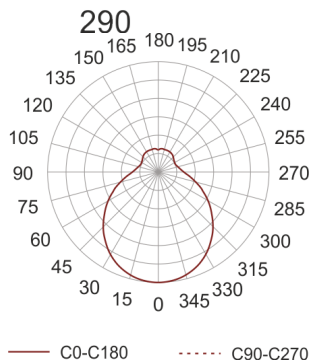

CHARON PLUS LED 280 4.0K IP44 BIAŁY

125

Oprawa sufitowa do nabudowania na strop.
Przeznaczona do oświetlenia ogólnego. Korpus wykonany z blachy stalowej pomalowanej na biało. Dyfuzor szkło ręcznie produkowane, trzy-warstwowe, satyn opał klasa efektywności energetycznej: W skład oprawy wchodzi wbudowane lampy LED w

klasie EEL: A; A+; A++.

- IP: 44
- Barwa światła: 3500-4000, Zimna
- Strumień świetlny oprawy: 920 lm

Nazwa	Kod	Kolor	Zasilanie	Moc	Typ źródła światła	Strumień świetlny oprawy	Temperatura barwowa
CHARON PLUS LED 280 4.0K IP44 BIAŁY	PS24L12T12 L	BIAŁY	230V	12,6W	LED	920 lm	4000K