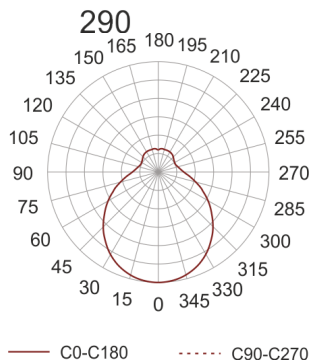

CHARON PLUS LED 280 4.0K IP44 BIAŁY

125

Oprawa sufitowa do nabudowania na strop.
Przeznaczona do oświetlenia ogólnego. Korpus wykonany z blachy stalowej pomalowanej na biało. Dyfuzor szkło ręcznie produkowane, trzy-warstwowe, satyn opal matKlasa efektywności energetycznej:
W skład oprawy wchodzi wbudowane lampy LED w

klasie EEL: A; A+; A++.

- IP: 44
- Barwa światła: 3500-4000, Zimna
- Strumień świetlny oprawy: 920 lm

Nazwa	Kod	Kolor	Zasilanie	Moc	Typ źródła światła	Strumień świetlny oprawy	Temperatura barwowa
CHARON PLUS LED 280 4.0K IP44 BIAŁY	PS24L12T12 L	BIAŁY	230V	12,6W	LED	920 lm	4000K