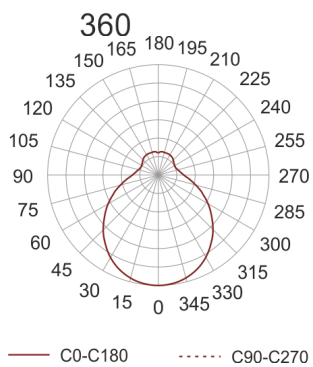

# CHARON PLUS LED 360 4.0K IP44 BIAŁY

130

Oprawa sufitowa do nabudowania na strop.  
Przeznaczona do oświetlenia ogólnego. Korpus wykonany z blachy stalowej pomalowanej na biało. Dyfuzor szkło ręcznie produkowane, trzy-warstwowe, satyn opal matKlasa efektywności energetycznej:  
W skład oprawy wchodzi wbudowane lampy LED w

klasie EEL: A; A+; A++.

- IP: 44
- Barwa światła: 3500-4000, Zimna
- Strumień świetlny oprawy: 1390 lm

Nazwa	Kod	Kolor	Zasilanie	Moc	Typ źródła światła	Strumień świetlny oprawy	Temperatura barwowa
<a href="#">CHARON PLUS LED 360 4.0K IP44 BIAŁY</a>	PS29L12T135 L	BIAŁY	230V	18,9W	LED	1390 lm	4000K