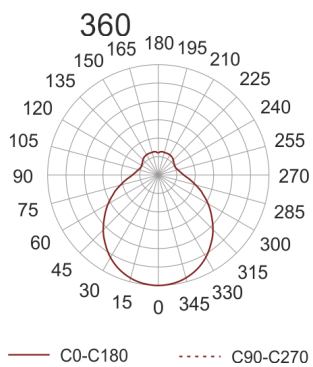

CHARON PLUS LED 360 4.0K IP44 BIAŁY

130

Oprawa sufitowa do nabudowania na strop.
Przeznaczona do oświetlenia ogólnego. Korpus wykonany z blachy stalowej pomalowanej na biało. Dyfuzor szkło ręcznie produkowane, trzy-warstwowe, satyn opal matKlasa efektywności energetycznej:
W skład oprawy wchodzi wbudowane lampy LED w

klasie EEL: A; A+; A++.

- IP: 44
- Barwa światła: 3500-4000, Zimna
- Strumień świetlny oprawy: 1390 lm

Nazwa	Kod	Kolor	Zasilanie	Moc	Typ źródła światła	Strumień świetlny oprawy	Temperatura barwowa
CHARON PLUS LED 360 4.0K IP44 BIAŁY	PS29L12T135 L	BIAŁY	230V	18,9W	LED	1390 lm	4000K