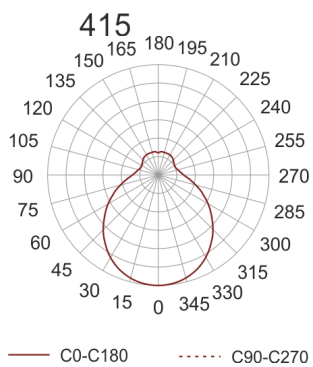

CHARON PLUS LED 415 4.0K BIAŁY

125

Oprawa sufitowa do nabudowania na strop.
Przeznaczona do oświetlenia ogólnego. Korpus wykonany z blachy stalowej pomalowanej na biało. Dyfuzor szkło ręcznie produkowane, trzy-warstwowe, satyn opal matKlasa efektywności energetycznej:
W skład oprawy wchodzi wbudowane lampy LED w

klasie EEI: A; A+; A++.

- IP: 20
- Barwa światła: 3500-4000, Zimna
- Strumień świetlny oprawy: 2600 lm

Nazwa	Kod	Kolor	Zasilanie	Moc	Typ źródła światła	Strumień świetlny oprawy	Temperatura barwowa
CHARON PLUS LED 415 4.0K BIAŁY	S37L12T4 L	BIAŁY	230V	31,5W	LED	2600 lm	4000K