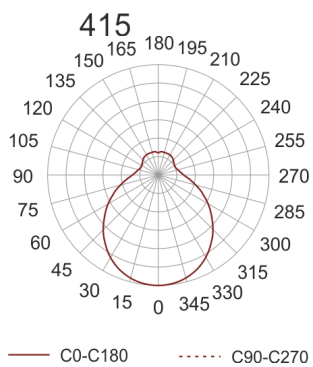

CHARON PLUS LED 415 4.0K IP44 BIAŁY

125

Oprawa sufitowa do nabudowania na strop.
Przeznaczona do oświetlenia ogólnego. Korpus wykonany z blachy stalowej pomalowanej na biało. Dyfuzor szkło ręcznie produkowane, trzy-warstwowe, satyn opał matKlasa efektywności energetycznej:
W skład oprawy wchodzi wbudowane lampy LED w

klasie EEL: A; A+; A++.

- IP: 44
- Barwa światła: 3500-4000, Zimna
- Strumień świetlny oprawy: 2150 lm

Nazwa	Kod	Kolor	Zasilanie	Moc	Typ źródła światła	Strumień świetlny oprawy	Temperatura barwowa
CHARON PLUS LED 415 4.0K IP44 BIAŁY	PS37L12T14 L	BIAŁY	230V	25,2W	LED	2150 lm	4000K