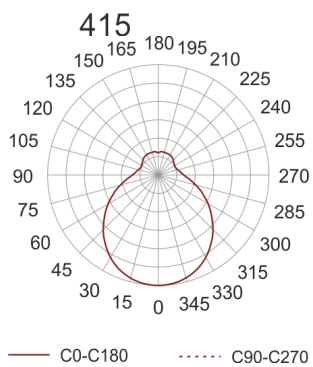

CHARON PLUS LED 415 4.0K IP44 BIAŁY

125

Oprawa sufitowa do nabudowania na strop.
Przeznaczona do oświetlenia ogólnego. Korpus wykonany z blachy stalowej pomalowanej na biało. Dyfuzor szkło ręcznie produkowane, trzy-warstwowe, satyn opal matKlasa efektywności energetycznej:
W skład oprawy wchodzi wbudowane lampy LED w

klasie EEL: A; A+; A++.

- IP: 44
- Barwa światła: 3500-4000, Zimna
- Strumień świetlny oprawy: 2150 lm

Nazwa	Kod	Kolor	Zasilanie	Moc	Typ źródła światła	Strumień świetlny oprawy	Temperatura barwowa
CHARON PLUS LED 415 4.0K IP44 BIAŁY	PS37L12T14 L	BIAŁY	230V	25,2W	LED	2150 lm	4000K