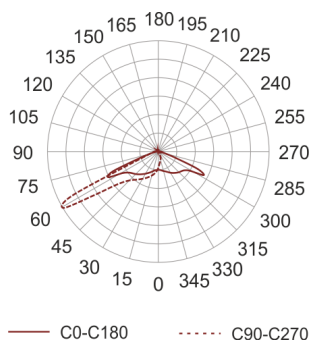

CORGO 21 SZARY

Naświetlacz LED o asymetrycznym rozsyłu światła przeznaczony do oświetlenia terenów otwartych. Dzięki modułowej konstrukcji LED oraz stopniu szczelności oprawy IP67, oprawę można zastosować do oświetlenia zewnętrznego m.in.. Placów przemysłowych, parkingów, placów manewrowych, placów składowych i postojowych. Korpus oprawy wykonany jest z aluminium, pomalowany proszkowo na kolor szary. Zastosowanie wysokiej jakości moduły LED, gwarantują wysoką skuteczność świetlną oprawy oraz wysoką trwałość.

- IP: 67
- Barwa światła: > 4000, Zimna
- Strumień świetlny oprawy: 0 lm

Nazwa	Kod	Kolor	Zasilanie	Moc	Typ źródła światła	Strumień świetlny oprawy	Temperatura barwowa
CORGO_21-SZARY		SZARY	230V	0	LED	0 lm	5700K