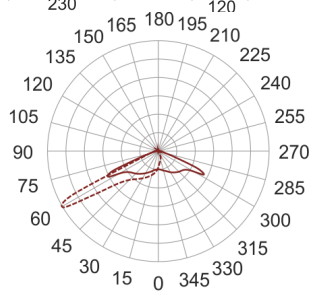

# CORGO 2 SZARY

— C0-C180    - - - C90-C270

Naświetlacz LED o asymetrycznym rozsyle światła przeznaczony do oświetlenia terenów otwartych. Dzięki modułowej konstrukcji LED oraz stopniu szczelności oprawy IP67, oprawę można zastosować do oświetlenia zewnętrznego m.in.. Placów przemysłowych, parkingów, placów manewrowych, placów składowych i postojowych. Korpus oprawy wykonany jest z aluminium, pomalowany proszkowo na kolor szary. Zastosowanie wysokiej jakości moduły LED, gwarantują wysoką skuteczność świetlną oprawy oraz wysoką trwałość.

- IP: 67
- Barwa światła: > 4000, Zimna
- Strumień świetlny oprawy: 0 lm

Nazwa	Kod	Kolor	Zasilanie	Moc	Typ źródła światła	Strumień świetlny oprawy	Temperatura barwowa
<a href="#">CORGO_2_SZARY</a>		SZARY	230V	5	LED	0 lm	5700K