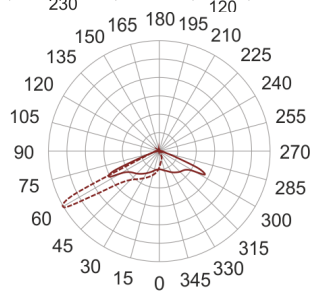

CORGO 2 SZARY

— C0-C180 - - - - C90-C270

Naświetlacz LED o asymetrycznym rozsyle światła przeznaczony do oświetlenia terenów otwartych. Dzięki modułowej konstrukcji LED oraz stopniu szczelności oprawy IP67, oprawę można zastosować do oświetlenia zewnętrznego m.in.. Placów przemysłowych, parkingów, placów manewrowych, placów składowych i postojowych. Korpus oprawy wykonany jest z aluminium, pomalowany proszkowo na kolor szary. Zastosowanie wysokiej jakości moduły LED, gwarantują wysoką skuteczność świetlną oprawy oraz wysoką trwałość.

- IP: 67
- Barwa światła: > 4000, Zimna
- Strumień świetlny oprawy: 0 lm

Nazwa	Kod	Kolor	Zasilanie	Moc	Typ źródła światła	Strumień świetlny oprawy	Temperatura barwowa
CORGO_2_SZARY		SZARY	230V	5	LED	0 lm	5700K