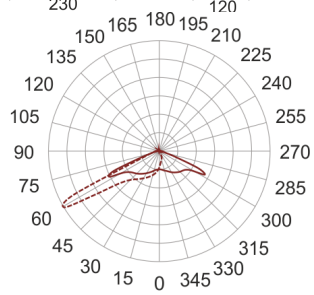

CORGO 2 SZARY

— C0-C180 - - - C90-C270

Naświetlacz LED o asymetrycznym rozsyle światła przeznaczony do oświetlenia terenów otwartych. Dzięki modułowej konstrukcji LED oraz stopniu szczelności oprawy IP67, oprawę można zastosować do oświetlenia zewnętrznego m.in.. Placów przemysłowych, parkingów, placów manewrowych, placów składowych i postojowych. Korpus oprawy wykonany jest z aluminium, pomalowany proszkowo na kolor szary. Zastosowanie wysokiej jakości moduły LED, gwarantują wysoką skuteczność świetlną oprawy oraz wysoką trwałość.

- IP: 67
- Barwa światła: > 4000, Zimna
- Strumień świetlny oprawy: 0 lm

Nazwa	Kod	Kolor	Zasilanie	Moc	Typ źródła światła	Strumień świetlny oprawy	Temperatura barwowa
CORGO_2_SZARY		SZARY	230V	5	LED	0 lm	5700K