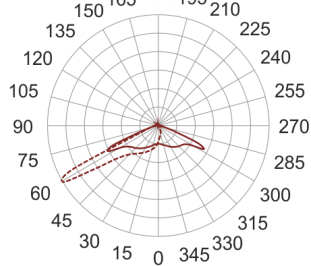

CORGO 4 SZARY

— C0-C180 ····· C90-C270

Naświetlacz LED o asymetrycznym rozsyle światła przeznaczony do oświetlenia terenów otwartych. Dzięki modułowej konstrukcji LED oraz stopniu szczelności oprawy IP67, oprawę można zastosować do oświetlenia zewnętrznego m.in.. Placów przemysłowych, parkingów, placów manewrowych, placów składowych i postojowych. Korpus oprawy wykonany jest z aluminium, pomalowany proszkowo na kolor szary. Zastosowanie wysokiej jakości moduły LED, gwarantują wysoką skuteczność świetlną oprawy oraz wysoką

trwałość.

- IP: 67
- Barwa światła: > 4000, Zimna
- Strumień świetlny oprawy: 0 lm

Nazwa	Kod	Kolor	Zasilanie	Moc	Typ źródła światła	Strumień świetlny oprawy	Temperatura barwowa
CORGO_4 SZARY		SZARY	230V	0	LED	0 lm	5700K