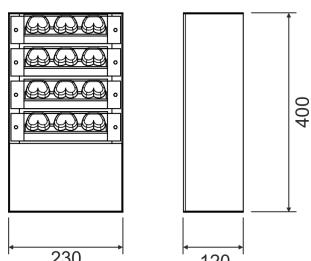

CORGO 4 SZARY

— C0-C180 - - - C90-C270

Naświetlacz LED o asymetrycznym rozsyle światła przeznaczony do oświetlenia terenów otwartych. Dzięki modułowej konstrukcji LED oraz stopniu szczelności oprawy IP67, oprawę można zastosować do oświetlenia zewnętrznego m.in.. Placów przemysłowych, parkingów, placów manewrowych, placów składowych i postojowych. Korpus oprawy wykonany jest z aluminium, pomalowany proszkowo na kolor szary. Zastosowanie wysokiej jakości moduły LED, gwarantują wysoką skuteczność świetlną oprawy oraz wysoką