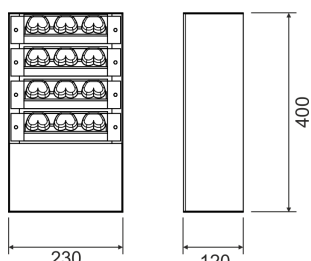

CORGO 4 SZARY

— C0-C180 ····· C90-C270

Naświetlacz LED o asymetrycznym rozsyle światła przeznaczony do oświetlenia terenów otwartych. Dzięki modułowej konstrukcji LED oraz stopniu szczelności oprawy IP67, oprawę można zastosować do oświetlenia zewnętrznego m.in.. Placów przemysłowych, parkingów, placów manewrowych, placów składowych i postojowych. Korpus oprawy wykonany jest z aluminium, pomalowany proszkowo na kolor szary. Zastosowanie wysokiej jakości moduły LED, gwarantują wysoką skuteczność świetlną oprawy oraz wysoką