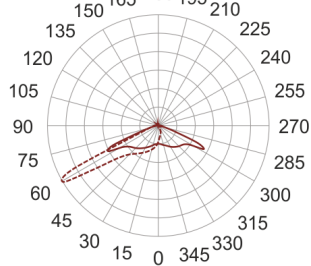

CORGO 4 SZARY

— C0-C180 - - - C90-C270

Naświetlacz LED o asymetrycznym rozsyle światła przeznaczony do oświetlenia terenów otwartych. Dzięki modułowej konstrukcji LED oraz stopniu szczelności oprawy IP67, oprawę można zastosować do oświetlenia zewnętrznego m.in.. Placów przemysłowych, parkingów, placów manewrowych, placów składowych i postojowych. Korpus oprawy wykonany jest z aluminium, pomalowany proszkowo na kolor szary. Zastosowanie wysokiej jakości moduły LED, gwarantują wysoką skuteczność świetlną oprawy oraz wysoką

trwałość.

- IP: 67
- Barwa światła: > 4000, Zimna
- Strumień świetlny oprawy: 0 lm

Nazwa	Kod	Kolor	Zasilanie	Moc	Typ źródła światła	Strumień świetlny oprawy	Temperatura barwowa
CORGO_4 SZARY		SZARY	230V	0	LED	0 lm	5700K