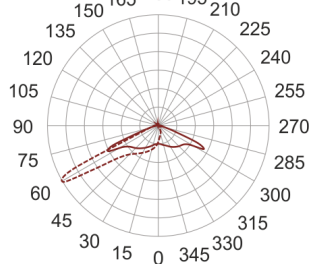

CORGO 4 SZARY

— C0-C180 - - - - C90-C270

Naświetlacz LED o asymetrycznym rozsyle światła przeznaczony do oświetlenia terenów otwartych. Dzięki modułowej konstrukcji LED oraz stopniu szczelności oprawy IP67, oprawę można zastosować do oświetlenia zewnętrznego m.in.. Placów przemysłowych, parkingów, placów manewrowych, placów składowych i postojowych. Korpus oprawy wykonany jest z aluminium, pomalowany proszkowo na kolor szary. Zastosowanie wysokiej jakości moduły LED, gwarantują wysoką skuteczność świetlną oprawy oraz wysoką

trwałość.

- IP: 67
- Barwa światła: > 4000, Zimna
- Strumień świetlny oprawy: 0 lm

| Nazwa | Kod | Kolor | Zasilanie | Moc | Typ źródła światła | Strumień świetlny oprawy | Temperatura barwowa |
|--|-----|-------|-----------|-----|--------------------|--------------------------|---------------------|
| CORGO_4 SZARY | | SZARY | 230V | 0 | LED | 0 lm | 5700K |