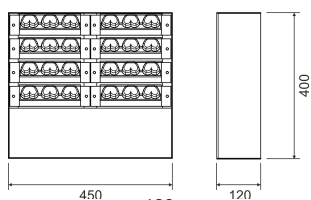

CORGO 8 SZARY

— C0-C180 - - - C90-C270

Naświetlacz LED o asymetrycznym rozsyłe światła przeznaczony do oświetlenia terenów otwartych. Dzięki modułowej konstrukcji LED oraz stopniu szczelności oprawy IP67, oprawę można zastosować do oświetlenia zewnętrznego m.in.. Placów przemysłowych, parkingów, placów manewrowych, placów składowych i postojowych. Korpus oprawy wykonany jest z aluminium, pomalowany proszkowo na kolor szary. Zastosowanie wysokiej jakości moduły LED, gwarantują wysoką skuteczność świetlną oprawy oraz wysoką trwałość.