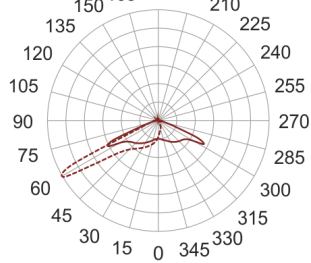

CORGO 8 SZARY

— C0-C180 - - - C90-C270

Naświetlacz LED o asymetrycznym rozsyłe światła przeznaczony do oświetlenia terenów otwartych. Dzięki modułowej konstrukcji LED oraz stopniu szczelności oprawy IP67, oprawę można zastosować do oświetlenia zewnętrznego m.in.. Placów przemysłowych, parkingów, placów manewrowych, placów składowych i postojowych. Korpus oprawy wykonany jest z aluminium, pomalowany proszkowo na kolor szary. Zastosowanie wysokiej jakości moduły LED, gwarantują wysoką skuteczność świetlną oprawy oraz wysoką trwałość.

- IP: 67

- Barwa światła: > 4000, Zimna
- Strumień świetlny oprawy: 0 lm

Nazwa	Kod	Kolor	Zasilanie	Moc	Typ źródła światła	Strumień świetlny oprawy	Temperatura barwowa
CORGO_8_SZARY		SZARY	230V	0	LED	0 lm	5700K