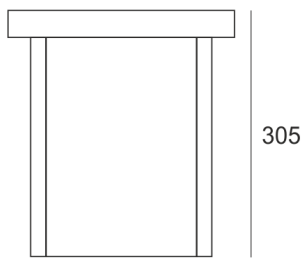

CRICKET 25 AL./A 150W STAL

— C0-C180 ····· C90-C270

Oprawa stała, szczelna, najazdowa. Przeznaczona do oświetlenia architektonicznego. Obudowa wykonana z

aluminium pomalowanego na kolor: stal nierdzewna.
Źródło światła przesłonięte szybą.

- IP: 67
- Barwa światła:
- Strumień świetlny oprawy: lm

Nazwa	Kod	Kolor	Zasilanie	Moc	Typ źródła światła	Trzonek
CRICKET 25 AL/A 150W stal	5161790	STAL NIERDZEWNA	230V	150W	HIT-DE	Rx7s