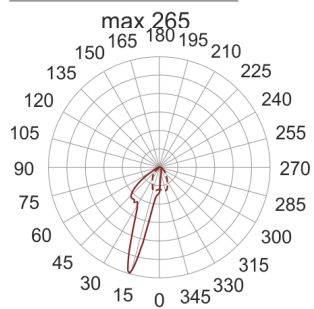

CRICKET 25 AL./A 150W STAL

— C0-C180 ····· C90-C270

Oprawa stała, szczelna, najazdowa. Przeznaczona do oświetlenia architektonicznego. Obudowa wykonana z

aluminium pomalowanego na kolor: stal nierdzewna.
Źródło światła przesłonięte szybą.

- IP: 67
- Barwa światła:
- Strumień świetlny oprawy: lm

Nazwa	Kod	Kolor	Zasilanie	Moc	Typ źródła światła	Trzonek
CRICKET 25 AL/A 150W stal	5161790	STAL NIERDZEWNA	230V	150W	HIT-DE	Rx7s