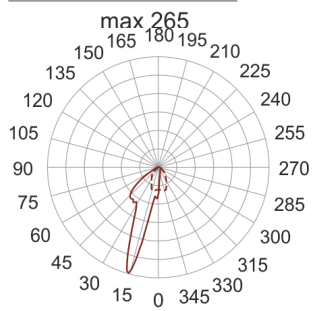

CRICKET 25 AL./A 70W STAL

— C0-C180 ····· C90-C270

Oprawa stała, szczelna, najazdowa. Przeznaczona do oświetlenia architektonicznego. Obudowa wykonana z

aluminium pomalowanego na kolor: stal nierdzewna.
Źródło światła przesłonięte szybą.

- IP: 67
- Barwa światła:
- Strumień świetlny oprawy: lm

| Nazwa | Kod | Kolor | Zasilanie | Moc | Typ źródła światła | Trzonek |
|--|---------|--------------------|-----------|-----|--------------------|---------|
| CRICKET 25 AL/A 70W stal | 5158890 | STAL NIERDZEWNA | 230V | 70W | HIT-DE | Rx7s |