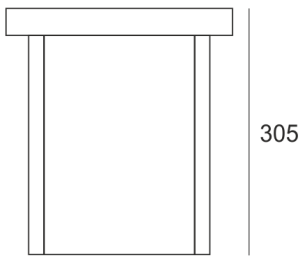

# CRICKET 25 AL./A 70W STAL

— C0-C180    ····· C90-C270

Oprawa stała, szczelna, najazdowa. Przeznaczona do oświetlenia architektonicznego. Obudowa wykonana z

aluminium pomalowanego na kolor: stal nierdzewna.  
Źródło światła przesłonięte szybą.

- IP: 67
- Barwa światła:
- Strumień świetlny oprawy: lm

Nazwa	Kod	Kolor	Zasilanie	Moc	Typ źródła światła	Trzonek
<a href="#">CRICKET 25 AL/A 70W stal</a>	5158890	STAL NIERDZEWNA	230V	70W	HIT-DE	Rx7s