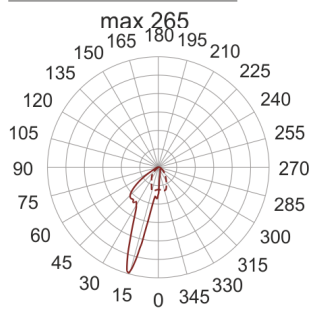

# CRICKET 25 AL./A 70W STAL

— C0-C180    ····· C90-C270

Oprawa stała, szczelna, najazdowa. Przeznaczona do oświetlenia architektonicznego. Obudowa wykonana z

aluminium pomalowanego na kolor: stal nierdzewna.  
Źródło światła przesłonięte szybą.

- IP: 67
- Barwa światła:
- Strumień świetlny oprawy: lm

Nazwa	Kod	Kolor	Zasilanie	Moc	Typ źródła światła	Trzonek
<a href="#">CRICKET 25 AL/A 70W stal</a>	5158890	STAL NIERDZEWNA	230V	70W	HIT-DE	Rx7s