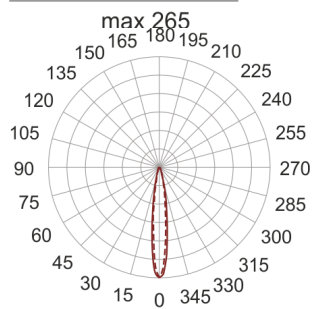

# CRICKET 25 AL./C 150W STAL

— C0-C180    - - - - C90-C270

Oprawa stała, szczelna, najazdowa. Przeznaczona do oświetlenia architektonicznego. Obudowa wykonana z

aluminium pomalowanego na kolor: stal nierdzewna.  
Źródło światła przesłonięte szybą.

- IP: 67
- Barwa światła:
- Strumień świetlny oprawy: lm

Nazwa	Kod	Kolor	Zasilanie	Moc	Typ źródła światła	Trzonek
<a href="#">CRICKET 25 AL /C 150W stal</a>	5161890	STAL NIERDZEWNA	230V	150W	HIT	G12