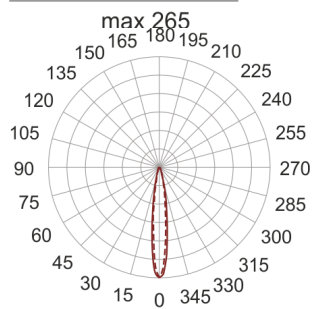

# CRICKET 25 AL./C 150W STAL

— C0-C180    - - - - C90-C270

Oprawa stała, szczelna, najazdowa. Przeznaczona do oświetlenia architektonicznego. Obudowa wykonana z

aluminium pomalowanego na kolor: stal nierdzewna.  
Źródło światła przesłonięte szybą.

- IP: 67
- Barwa światła:
- Strumień świetlny oprawy: lm

Nazwa	Kod	Kolor	Zasilanie	Moc	Typ źródła światła	Trzonek
<a href="#">CRICKET 25 AL/C 150W stal</a>	5161890	STAL NIERDZEWNA	230V	150W	HIT	G12