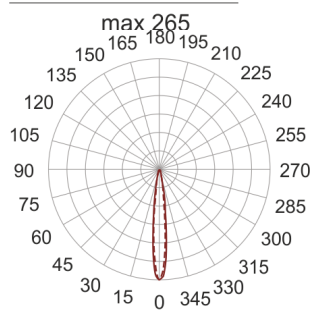

CRICKET 25 AL./C 70W STAL

— C0-C180 - - - - C90-C270

Oprawa stała, szczelna, najazdowa. Przeznaczona do oświetlenia architektonicznego. Obudowa wykonana z

aluminium pomalowanego na kolor: stal nierdzewna.
Źródło światła przesłonięte szybą.

- IP: 67
- Barwa światła:
- Strumień świetlny oprawy: lm

Nazwa	Kod	Kolor	Zasilanie	Moc	Typ źródła światła	Trzonek
CRICKET 25 AL /C 70W stal	5158590	STAL NIERDZEWNA	230V	70W	HIT	G12