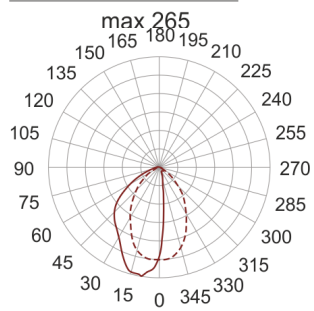

# CRICKET 25 I/A 26-32-42W STAL

— C0-C180    ····· C90-C270

Oprawa stała, szczelna, najazdowa. Przeznaczona do oświetlenia architektonicznego. Obudowa wykonana z

aluminium pomalowanego na kolor: stal nierdzewna.  
Źródło światła przesłonięte szybą.

- IP: 67
- Barwa światła:
- Strumień świetlny oprawy: lm

Nazwa	Kod	Kolor	Zasilanie	Moc	Typ źródła światła	Trzonek
<a href="#">CRICKET 25- I/A 26-32- 42W stal</a>	5162604	STAL NIERDZEWNA	230V	26-32-42W	TC-TEL	GX24q-3/4