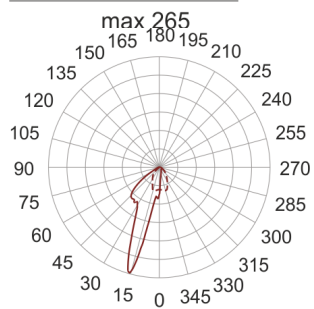

CRICKET 25 I/A 70W STAL

— C0-C180 C90-C270

Oprawa stała, szczelna, najazdowa. Przeznaczona do oświetlenia architektonicznego. Obudowa wykonana z

aluminium pomalowanego na kolor: stal nierdzewna.
Źródło światła przesłonięte szybą.

- IP: 67
- Barwa światła:
- Strumień świetlny oprawy: lm

Nazwa	Kod	Kolor	Zasilanie	Moc	Typ źródła światła	Trzonek
CRICKET 25 I/A 70W stal	5162104	STAL NIERDZEWNA	230V	70W	HIT-DE	Rx7s