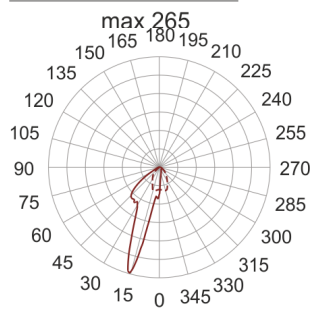

# CRICKET 25 I/A 70W STAL

— C0-C180    ····· C90-C270

Oprawa stała, szczelna, najazdowa. Przeznaczona do oświetlenia architektonicznego. Obudowa wykonana z

aluminium pomalowanego na kolor: stal nierdzewna.  
Źródło światła przesłonięte szybą.

- IP: 67
- Barwa światła:
- Strumień świetlny oprawy: lm

Nazwa	Kod	Kolor	Zasilanie	Moc	Typ źródła światła	Trzonek
<a href="#">CRICKET 25 I/A 70W stal</a>	5162104	STAL NIERDZEWNA	230V	70W	HIT-DE	Rx7s