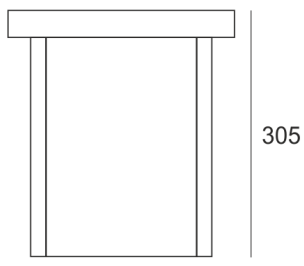

CRICKET 25 I/C 35W STAL

— C0-C180 - - - - C90-C270

Oprawa stała, szczelna, najazdowa. Przeznaczona do oświetlenia architektonicznego. Obudowa wykonana z

aluminium pomalowanego na kolor: stal nierdzewna.
Źródło światła przesłonięte szybą.

- IP: 67
- Barwa światła:
- Strumień świetlny oprawy: lm

Nazwa	Kod	Kolor	Zasilanie	Moc	Typ źródła światła	Trzonek
CRICKET_25_ I/C_35W_stal	5165504	STAL NIERDZEWNA	230V	35W	HIT	G12