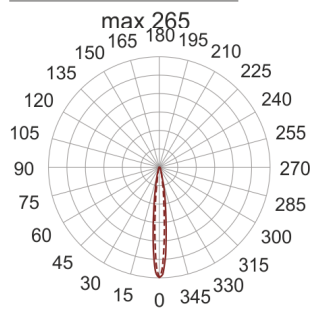

CRICKET 25 I/C 35W STAL

— C0-C180 - - - - C90-C270

Oprawa stała, szczelna, najazdowa. Przeznaczona do oświetlenia architektonicznego. Obudowa wykonana z

aluminium pomalowanego na kolor: stal nierdzewna.
Źródło światła przesłonięte szybą.

- IP: 67
- Barwa światła:
- Strumień świetlny oprawy: lm

Nazwa	Kod	Kolor	Zasilanie	Moc	Typ źródła światła	Trzonek
CRICKET 25 I/C 35W stal	5165504	STAL NIERDZEWNA	230V	35W	HIT	G12