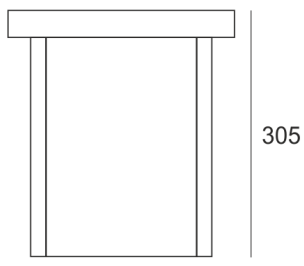

CRICKET 25 I/C 35W STAL

— C0-C180 - - - - C90-C270

Oprawa stała, szczelna, najazdowa. Przeznaczona do oświetlenia architektonicznego. Obudowa wykonana z

aluminium pomalowanego na kolor: stal nierdzewna.
Źródło światła przesłonięte szybą.

- IP: 67
- Barwa światła:
- Strumień świetlny oprawy: lm

Nazwa	Kod	Kolor	Zasilanie	Moc	Typ źródła światła	Trzonek
CRICKET 25 I/C 35W stal	5165504	STAL NIERDZEWNA	230V	35W	HIT	G12