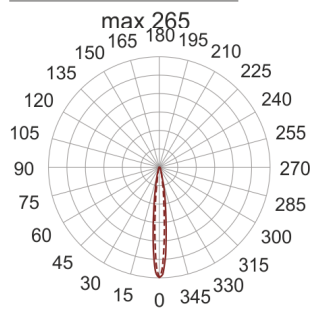

CRICKET 25 I/C 35W STAL

— C0-C180 - - - - C90-C270

Oprawa stała, szczelna, najazdowa. Przeznaczona do oświetlenia architektonicznego. Obudowa wykonana z

aluminium pomalowanego na kolor: stal nierdzewna.
Źródło światła przesłonięte szybą.

- IP: 67
- Barwa światła:
- Strumień świetlny oprawy: lm

Nazwa	Kod	Kolor	Zasilanie	Moc	Typ źródła światła	Trzonek
CRICKET_25_ I/C_35W_stal	5165504	STAL NIERDZEWNA	230V	35W	HIT	G12