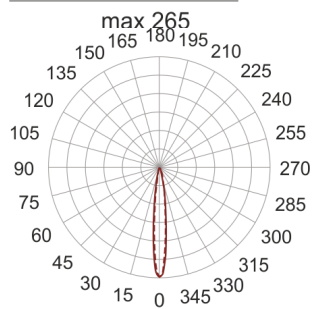

CRICKET 25 I/C 70W STAL

— C0-C180 ····· C90-C270

Oprawa stała, szczelna, najazdowa. Przeznaczona do oświetlenia architektonicznego. Obudowa wykonana z

aluminium pomalowanego na kolor: stal nierdzewna.
Źródło światła przesłonięte szybą.

- IP: 67
- Barwa światła:
- Strumień świetlny oprawy: lm

Nazwa	Kod	Kolor	Zasilanie	Moc	Typ źródła światła	Trzonek
CRICKET 25 I/C 70W stal	5162404	STAL NIERDZEWNA	230V	70W	HIT	G12