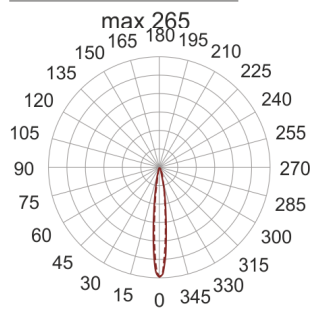

# CRICKET 25 I/C 70W STAL

— C0-C180    ..... C90-C270

Oprawa stała, szczelna, najazdowa. Przeznaczona do oświetlenia architektonicznego. Obudowa wykonana z

aluminium pomalowanego na kolor: stal nierdzewna.  
Źródło światła przesłonięte szybą.

- IP: 67
- Barwa światła:
- Strumień świetlny oprawy: lm

Nazwa	Kod	Kolor	Zasilanie	Moc	Typ źródła światła	Trzonek
<a href="#">CRICKET 25 I/C 70W stal</a>	5162404	STAL NIERDZEWNA	230V	70W	HIT	G12