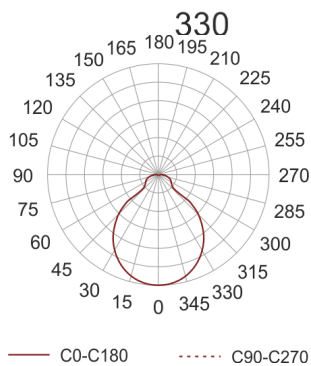

# CUBE LED 330 4.0K BIAŁY

Oprawa sufitowa do nabudowania na strop.  
Przeznaczona do oświetlenia ogólnego. Korpus wykonany z blachy stalowej pomalowanej na biało. Dyfuzor szkło ręcznie produkowane, trzy-warstwowe, satyn opal matKlasa efektywności energetycznej: W skład oprawy wchodzi wbudowane lampy LED w klasie EEL: A; A+; A++.

- IP: 20

- Barwa światła: 3500-4000, Zimna
- Strumień świetlny oprawy: 2130 lm

Nazwa	Kod	Kolor	Zasilanie	Moc	Typ źródła światła	Strumień świetlny oprawy	Temperatura barwowa
<a href="#">CUBE LED</a> <a href="#">330 4.0K</a> <a href="#">BIAŁY</a>	S16L12K4	BIAŁY	230V	25,2W	LED	2130 lm	4000K