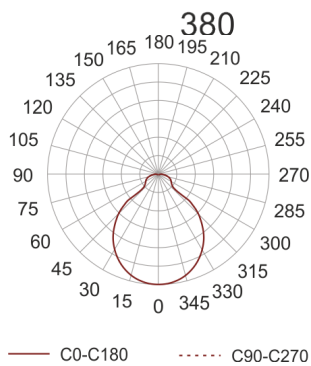

# CUBE LED 380 3.0K BIAŁY

Oprawa sufitowa do nabudowania na strop.  
Przeznaczona do oświetlenia ogólnego. Korpus wykonany z blachy stalowej pomalowanej na biało. Dyfuzor szkło ręcznie produkowane, trzy-warstwowe, satyn opal mat. Klasa efektywności energetycznej: W skład oprawy wchodzi wbudowane lampy LED w klasie EEL: A; A+; A++.

- IP: 20
- Barwa światła: 2700-3500

- Strumień świetlny oprawy: 2440 lm

Nazwa	Kod	Kolor	Zasilanie	Moc	Typ źródła światła	Strumień świetlny oprawy	Temperatura barwowa
<a href="#">CUBE LED</a> <a href="#">380 3.0K</a> <a href="#">BIAŁY</a>	S16L11K5	BIAŁY	230V	31,5W	LED	2440 lm	3000K