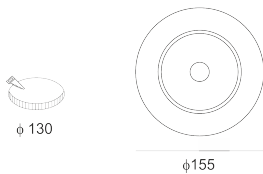

DL LED 155/20/3.0K 40° BIAŁY

Oprawa LED'owa typu downlight, stała, montowana w stropie podwieszanym. Przeznaczona do oświetlenia ogólnego. Obudowa wykonana z odlew aluminium. Klasa efektywności energetycznej: W skład oprawy wchodzi wbudowane lampy LED w klasie EEI: A; A+; A++.

Nie można wymieniać lampy w oprawie.

- IP: 20
- Barwa światła: 2700-3500
- Strumień świetlny oprawy: 2150 lm

Nazwa	Kod	Kolor	Zasilanie	Moc	Typ źródła światła	Strumień świetlny oprawy	Temperatura barwowa
DL LED 155/20/3.0K 40° BIAŁY		BIAŁY	230V	21W	LED	2150 lm	3000K