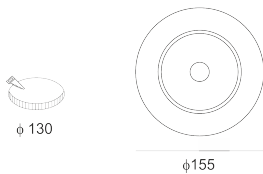

DL LED 155/20/3.0K 40° BIAŁY

Oprawa LED'owa typu downlight, stała, montowana w stropie podwieszanym. Przeznaczona do oświetlenia ogólnego. Obudowa wykonana z odlewu aluminium. Klasa efektywności energetycznej: W skład oprawy wchodzi wbudowane lampy LED w klasie EEI: A; A+; A++.

Nie można wymieniać lampy w oprawie.

- IP: 20
- Barwa światła: 2700-3500
- Strumień świetlny oprawy: 2150 lm

Nazwa	Kod	Kolor	Zasilanie	Moc	Typ źródła światła	Strumień świetlny oprawy	Temperatura barwowa
DL LED 155/20/3.0K 40° BIAŁY		BIAŁY	230V	21W	LED	2150 lm	3000K