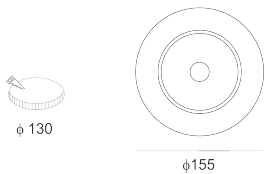

DL LED 155/20/3.0K 60° BIAŁY

Oprawa LED'owa typu downlight, stała, montowana w stropie podwieszanym. Przeznaczona do oświetlenia ogólnego. Obudowa wykonana z odlewu aluminium. Klasa efektywności energetycznej: W skład oprawy wchodzi wbudowane lampy LED w klasie EEI: A; A+; A++.

Nie można wymieniać lampy w oprawie.

- IP: 20
- Barwa światła: 2700-3500
- Strumień świetlny oprawy: 2150 lm

Nazwa	Kod	Kolor	Zasilanie	Moc	Typ źródła światła	Strumień świetlny oprawy	Temperatura barwowa
DL LED 155/20/3.0K 60° BIAŁY		BIAŁY	230V	21W	LED	2150 lm	3000K