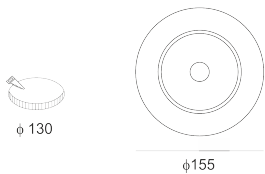

## DL LED 155/20/3.0K 60° BIAŁY

Oprawa LED'owa typu downlight, stała, montowana w stropie podwieszanym. Przeznaczona do oświetlenia ogólnego. Obudowa wykonana z odlewu aluminium. Klasa efektywności energetycznej: W skład oprawy wchodzi wbudowane lampy LED w klasie EEI: A; A+; A++.

Nie można wymieniać lampy w oprawie.

- IP: 20
- Barwa światła: 2700-3500
- Strumień świetlny oprawy: 2150 lm

Nazwa	Kod	Kolor	Zasilanie	Moc	Typ źródła światła	Strumień świetlny oprawy	Temperatura barwowa
<a href="#">DL LED 155/20/3.0K 60° BIAŁY</a>		BIAŁY	230V	21W	LED	2150 lm	3000K