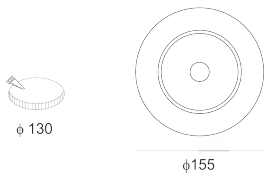

## DL LED 155/20/3.0K 60° BIAŁY

Oprawa LED'owa typu downlight, stała, montowana w stropie podwieszanym. Przeznaczona do oświetlenia ogólnego. Obudowa wykonana z odlewu aluminium. Klasa efektywności energetycznej: W skład oprawy wchodzi wbudowane lampy LED w klasie EEI: A; A+; A++.

Nie można wymieniać lampy w oprawie.

- IP: 20
- Barwa światła: 2700-3500
- Strumień świetlny oprawy: 2150 lm

| Nazwa  | Kod | Kolor | Zasilanie | Moc | Typ źródła światła | Strumień świetlny oprawy | Temperatura barwowa |
|--|-----|-------|-----------|-----|--------------------|--------------------------|---------------------|
| <a href="#">DL LED 155/20/3.0K 60° BIAŁY</a> |     | BIAŁY | 230V      | 21W | LED                | 2150 lm                  | 3000K               |