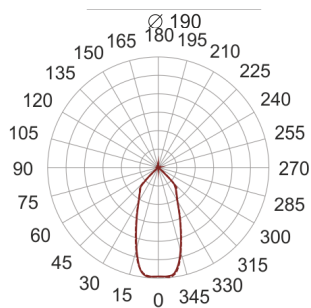

# DL LED 200 16/3.0K 40° AC

— C0-C180      ····· C90-C270

Oprawa LED'owa typu downlight, stała, montowana w stropie podwieszanym. Przeznaczona do oświetlenia ogólnego wewnątrz pomieszczeń. Obudowa wykonana z odlewu aluminium. Klasa efektywności energetycznej: W skład oprawy wchodzi wbudowane lampy LED w klasie EEI: A; A+; A++.  
Nie można wymieniać lampy w oprawie.

- IP: 20
- Barwa światła: 2700-3500
- Strumień świetlny oprawy: 1630 lm

Nazwa	Kod	Kolor	Zasilanie	Moc	Typ źródła światła	Strumień świetlny oprawy	Temperatura barwowa
<a href="#">DL LED 200-16/3.0K 40° AC</a>		BIAŁY	230V	20W	LED	1630 lm	3000K