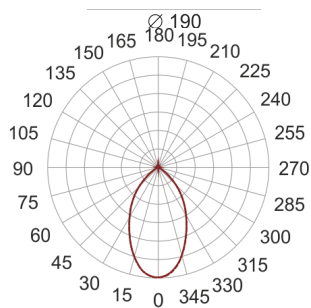

DL LED 200 25/3.0K 60° AC

— C0-C180 ····· C90-C270

Oprawa LED'owa typu downlight, stała, montowana w stropie podwieszanym. Przeznaczona do oświetlenia ogólnego wewnątrz pomieszczeń. Obudowa wykonana z odlewu aluminium. Klasa efektywności energetycznej: W skład oprawy wchodzi wbudowane lampy LED w klasie EEI: A; A+; A++.
Nie można wymieniać lampy w oprawie.

- IP: 20
- Barwa światła: 2700-3500
- Strumień świetlny oprawy: 2550 lm

Nazwa	Kod	Kolor	Zasilanie	Moc	Typ źródła światła	Strumień świetlny oprawy	Temperatura barwowa
DL LED 200-25/3.0K 60° AC		BIAŁY	230V	31,5W	LED	2550 lm	3000K