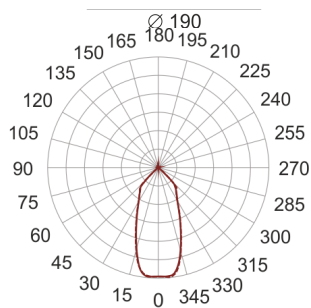

# DL LED 200 28/3.0K 40°

— C0-C180    - - - - C90-C270

Oprawa LED'owa typu downlight, stała, montowana w stropie podwieszanym. Przeznaczona do oświetlenia ogólnego wewnątrz pomieszczeń. Obudowa wykonana z odlewu aluminium. Klasa efektywności energetycznej: W skład oprawy wchodzi wbudowane lampy LED w klasie EEL: A; A+; A++.  
Nie można wymieniać lampy w oprawie.

- IP: 20
- Barwa światła: 2700-3500
- Strumień świetlny oprawy: 2865 lm

Nazwa	Kod	Kolor	Zasilanie	Moc	Typ źródła światła	Strumień świetlny oprawy	Temperatura barwowa
<a href="#">DL LED 200-28/3.0K 40°</a>		BIAŁY	230V	40,5W	LED	2865 lm	3000K