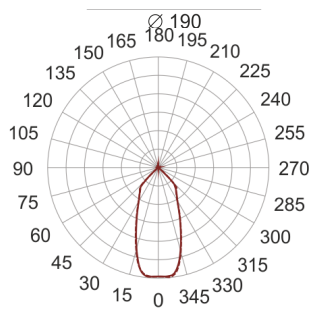

# DL LED 200 30/3.0K 40° BIAŁY

— C0-C180      - - - - C90-C270

Oprawa LED'owa typu downlight, stała, montowana w stropie podwieszanym. Przeznaczona do oświetlenia ogólnego wewnątrz pomieszczeń. Obudowa wykonana z odlewu aluminium. Klasa efektywności energetycznej: W skład oprawy wchodzi wbudowane lampy LED w klasie EEI: A; A+; A++.  
Nie można wymieniać lampy w oprawie.

- IP: 20
- Barwa światła: 2700-3500
- Strumień świetlny oprawy: 2800 lm

Nazwa	Kod	Kolor	Zasilanie	Moc	Typ źródła światła	Strumień świetlny oprawy	Temperatura barwowa
<a href="#">DL LED 200-30/3.0K 40° BIAŁY</a>		BIAŁY	230V	35W	LED	2800 lm	3000K