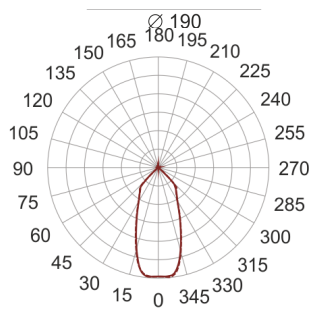

DL LED 200 30/3.0K 40° BIAŁY

— C0-C180 C90-C270

Oprawa LED'owa typu downlight, stała, montowana w stropie podwieszanym. Przeznaczona do oświetlenia ogólnego wewnątrz pomieszczeń. Obudowa wykonana z odlewu aluminium. Klasa efektywności energetycznej: W skład oprawy wchodzi wbudowane lampy LED w klasie EEI: A; A+; A++.
Nie można wymieniać lampy w oprawie.

- IP: 20
- Barwa światła: 2700-3500
- Strumień świetlny oprawy: 2800 lm

Nazwa	Kod	Kolor	Zasilanie	Moc	Typ źródła światła	Strumień świetlny oprawy	Temperatura barwowa
DL LED 200-30/3.0K 40° BIAŁY		BIAŁY	230V	35W	LED	2800 lm	3000K