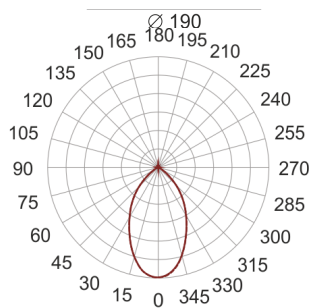

DL LED 200 30/3.0K 60°

— C0-C180 - - - - C90-C270

Oprawa LED'owa typu downlight, stała, montowana w stropie podwieszanym. Przeznaczona do oświetlenia ogólnego wewnątrz pomieszczeń. Obudowa wykonana z odlewu aluminium. Klasa efektywności energetycznej: W skład oprawy wchodzi wbudowane lampy LED w klasie EEI: A; A+; A++.
Nie można wymieniać lampy w oprawie.

- IP: 20
- Barwa światła: 2700-3500
- Strumień świetlny oprawy: 3030 lm

Nazwa	Kod	Kolor	Zasilanie	Moc	Typ źródła światła	Strumień świetlny oprawy	Temperatura barwowa
DL LED 200-30/3.0K 60°		BIAŁY	230V	40,5W	LED	3030 lm	3000K