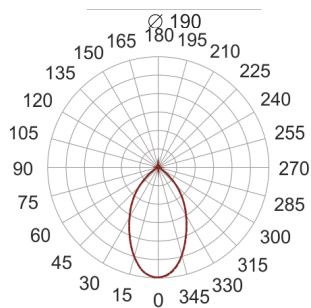

# DL LED 200 30/3.0K 60°

— C0-C180      - - - - C90-C270

Oprawa LED'owa typu downlight, stała, montowana w stropie podwieszanym. Przeznaczona do oświetlenia ogólnego wewnątrz pomieszczeń. Obudowa wykonana z odlewu aluminium. Klasa efektywności energetycznej: W skład oprawy wchodzi wbudowane lampy LED w klasie EEL: A; A+; A++.  
Nie można wymieniać lampy w oprawie.

- IP: 20
- Barwa światła: 2700-3500
- Strumień świetlny oprawy: 3030 lm

Nazwa	Kod	Kolor	Zasilanie	Moc	Typ źródła światła	Strumień świetlny oprawy	Temperatura barwowa
<a href="#">DL LED 200-30/3.0K 60°</a>		BIAŁY	230V	40,5W	LED	3030 lm	3000K