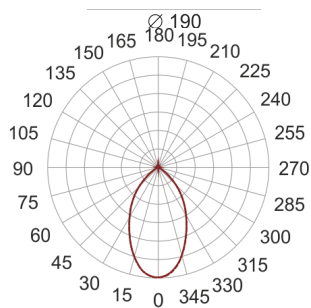

DL LED 200 30/3.0K 60° BIAŁY

— C0-C180 - - - - C90-C270

Oprawa LED'owa typu downlight, stała, montowana w stropie podwieszanym. Przeznaczona do oświetlenia ogólnego wewnątrz pomieszczeń. Obudowa wykonana z odlewu aluminium. Klasa efektywności energetycznej: W skład oprawy wchodzi wbudowane lampy LED w klasie EEI: A; A+; A++.
Nie można wymieniać lampy w oprawie.

- IP: 20
- Barwa światła: 2700-3500
- Strumień świetlny oprawy: 3000 lm

Nazwa	Kod	Kolor	Zasilanie	Moc	Typ źródła światła	Strumień świetlny oprawy	Temperatura barwowa
DL LED 200-30/3.0K 60° BIAŁY		BIAŁY	230V	36W	LED	3000 lm	3000K