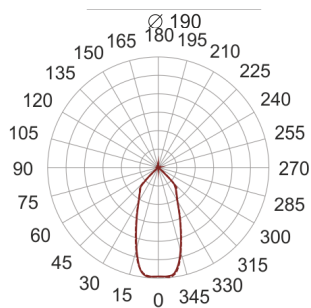

# DL LED 200 31/4.0K 40° BIAŁY

— C0-C180      ····· C90-C270

Oprawa LED'owa typu downlight, stała, montowana w stropie podwieszanym. Przeznaczona do oświetlenia ogólnego wewnątrz pomieszczeń. Obudowa wykonana z odlewu aluminium. Klasa efektywności energetycznej: W skład oprawy wchodzi wbudowane lampy LED w klasie EEL: A; A+; A++.  
Nie można wymieniać lampy w oprawie.

- IP: 20
- Barwa światła: 3500-4000, Zimna
- Strumień świetlny oprawy: 2900 lm

Nazwa	Kod	Kolor	Zasilanie	Moc	Typ źródła światła	Strumień świetlny oprawy	Temperatura barwowa
<a href="#">DL LED 200-31/4.0K 40° BIAŁY</a>		BIAŁY	230V	35W	LED	2900 lm	4000K