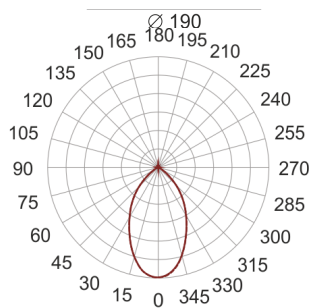

DL LED 200 31/4.0K 60° BIAŁY

— C0-C180 - - - - C90-C270

Oprawa LED'owa typu downlight, stała, montowana w stropie podwieszanym. Przeznaczona do oświetlenia ogólnego wewnątrz pomieszczeń. Obudowa wykonana z odlewu aluminium. Klasa efektywności energetycznej: W skład oprawy wchodzi wbudowane lampy LED w klasie EEL: A; A+; A++.
Nie można wymieniać lampy w oprawie.

- IP: 20
- Barwa światła: 3500-4000, Zimna
- Strumień świetlny oprawy: 3100 lm

Nazwa	Kod	Kolor	Zasilanie	Moc	Typ źródła światła	Strumień świetlny oprawy	Temperatura barwowa
DL LED 200-31/4.0K 60° BIAŁY		BIAŁY	230V	36W	LED	3100 lm	4000K