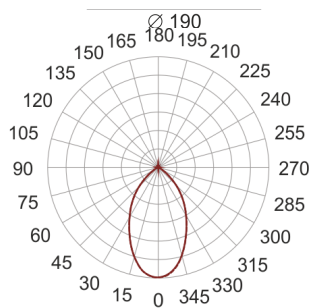

DL LED 200 31/4.0K 60° BIAŁY

— C0-C180 - - - - C90-C270

Oprawa LED'owa typu downlight, stała, montowana w stropie podwieszanym. Przeznaczona do oświetlenia ogólnego wewnątrz pomieszczeń. Obudowa wykonana z odlewu aluminium. Klasa efektywności energetycznej: W skład oprawy wchodzi wbudowane lampy LED w klasie EEI: A; A+; A++.
Nie można wymieniać lampy w oprawie.

- IP: 20
- Barwa światła: 3500-4000, Zimna
- Strumień świetlny oprawy: 3100 lm

Nazwa	Kod	Kolor	Zasilanie	Moc	Typ źródła światła	Strumień świetlny oprawy	Temperatura barwowa
DL LED 200-31/4.0K 60° BIAŁY		BIAŁY	230V	36W	LED	3100 lm	4000K