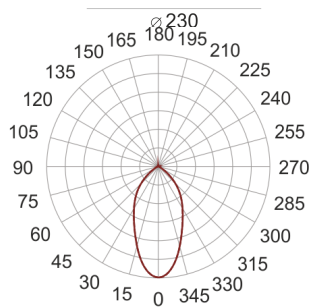

DL LED 235 15/3.0K 60° AC

— C0-C180 - - - - C90-C270

Oprawa LED'owa typu downlight, stała, montowana w stropie podwieszanym. Przeznaczona do oświetlenia ogólnego wewnątrz pomieszczeń. Obudowa wykonana z odlewu aluminium. Klasa efektywności energetycznej: W skład oprawy wchodzi wbudowane lampy LED w klasie EEI: A; A+; A++.
Nie można wymieniać lampy w oprawie.

- IP: 20
- Barwa światła: 2700-3500
- Strumień świetlny oprawy: 1500 lm

Nazwa	Kod	Kolor	Zasilanie	Moc	Typ źródła światła	Strumień świetlny oprawy	Temperatura barwowa
DL LED 235-15/3.0K 60° AC		BIAŁY	230V	20W	LED	1500 lm	3000K