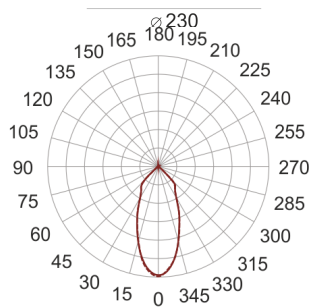

# DL LED 235 16/3.0K 40° AC

— C0-C180      - - - - C90-C270

Oprawa LED'owa typu downlight, stała, montowana w stropie podwieszanym. Przeznaczona do oświetlenia ogólnego wewnątrz pomieszczeń. Obudowa wykonana z odlewu aluminium. Klasa efektywności energetycznej: W skład oprawy wchodzi wbudowane lampy LED w klasie EEI: A; A+; A++.  
Nie można wymieniać lampy w oprawie.

- IP: 20
- Barwa światła: 2700-3500
- Strumień świetlny oprawy: 1630 lm

Nazwa	Kod	Kolor	Zasilanie	Moc	Typ źródła światła	Strumień świetlny oprawy	Temperatura barwowa
<a href="#">DL LED 235-16/3.0K 40° AC</a>		BIAŁY	230V	20W	LED	1630 lm	3000K