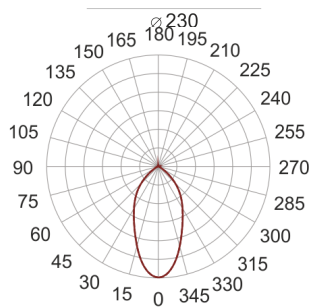

DL LED 235 25/3.0K 60° AC

— C0-C180 - - - - - C90-C270

Oprawa LED'owa typu downlight, stała, montowana w stropie podwieszanym. Przeznaczona do oświetlenia ogólnego wewnątrz pomieszczeń. Obudowa wykonana z odlewu aluminium. Klasa efektywności energetycznej: W skład oprawy wchodzi wbudowane lampy LED w klasie EEI: A; A+; A++.
Nie można wymieniać lampy w oprawie.

- IP: 20
- Barwa światła: 2700-3500
- Strumień świetlny oprawy: 2560 lm

Nazwa	Kod	Kolor	Zasilanie	Moc	Typ źródła światła	Strumień świetlny oprawy	Temperatura barwowa
DL LED 235-25/3.0K 60° AC		BIAŁY	230V	31,5W	LED	2560 lm	3000K