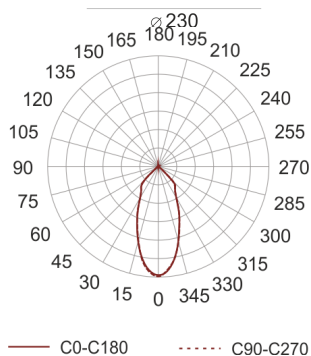

DL LED 235 28/3.0K 40° AC

Oprawa LED'owa typu downlight, stała, montowana w stropie podwieszonym. Przeznaczona do oświetlenia ogólnego wewnątrz pomieszczeń. Obudowa wykonana z odlewu aluminium. Klasa efektywności energetycznej: W skład oprawy wchodzi wbudowane lampy LED w klasie EEI: A; A+; A++.
Nie można wymieniać lampy w oprawie.

- IP: 20
- Barwa światła: 2700-3500
- Strumień świetlny oprawy: 2800 lm

Nazwa	Kod	Kolor	Zasilanie	Moc	Typ źródła światła	Strumień świetlny oprawy	Temperatura barwowa
DL LED 235-28/3.0K 40° AC		BIAŁY	230V	31,5W	LED	2800 lm	3000K